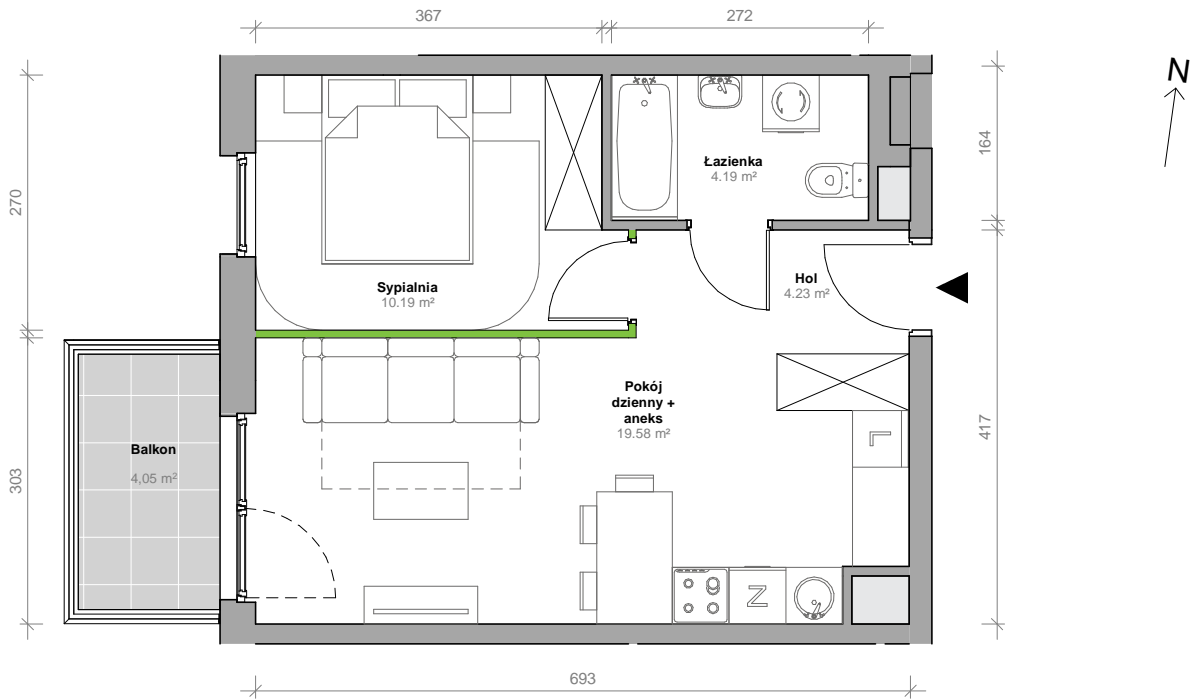

Przemyska Vita

H.3.M07

Powierzchnia **38,19 m²**

Piętro **piętro**

Aranżacja mieszkania jest przykładowa.

Powierzchnia **użytkowa**

nie uwzględnia powierzchni pod ścianami działowymi

Hol	4,23 m ²
Pokój dzienny + aneks	19,58 m ²
Sypialnia	10,19 m ²
Łazienka	4,19 m ²
Razem	38,19 m²
+ balkon	4,05 m ²

Rzut kondygnacji **piętro**

Plan osiedla **Budynek H**

U nas nigdy nie płacisz za powierzchnię pod ścianami działowymi