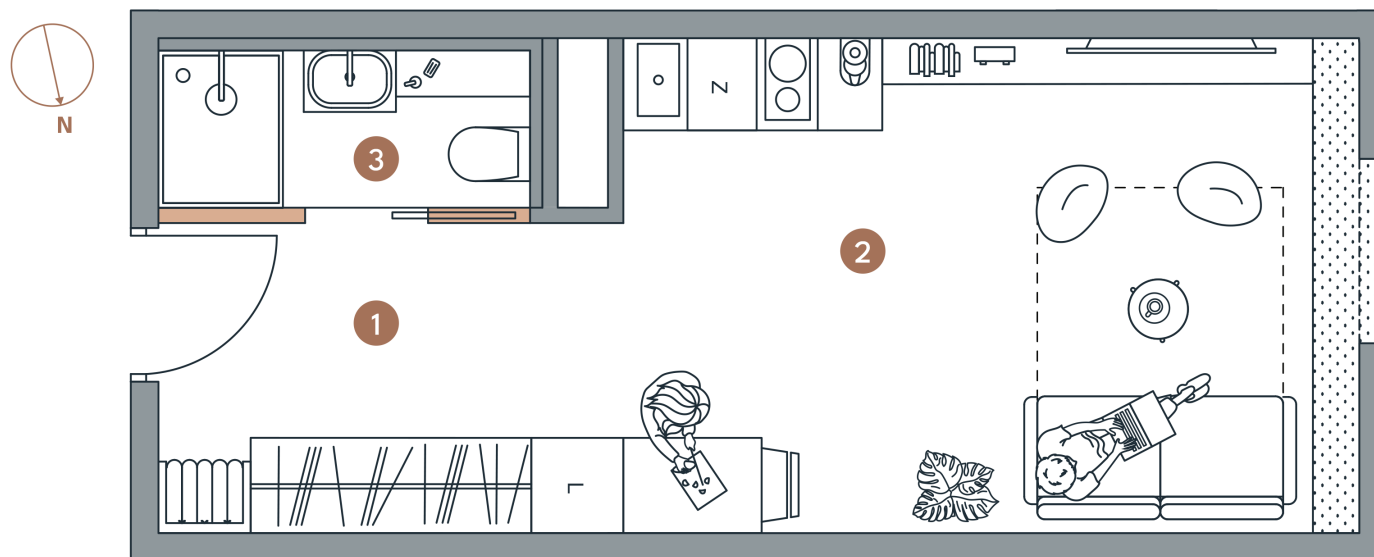

Lokal

Powierzchnia

Piętro

Pokoje

Powierzchnie

2.12

23,83 M²

2

1

1 . Przedpokój 5,96 m²

2 . Pokój z aneks. kuch. 15,26 m²

3 . Łazienka 2,61 m²

SUMA 23,83 m²

LEGENDA

Ściany niedemontowane

Ściany możliwe do demontażu