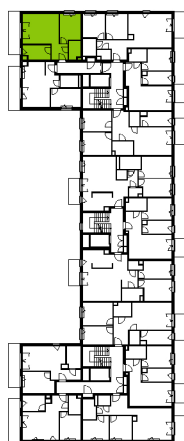

Bemowo Vita

nr B1.3A15

Powierzchnia **44,98 m²**

Piętro 3

Aranżacja mieszkania jest przykładowa

Powierzchnia **użytkowa**

Rzut kondygnacji **Piętro 3**

Plan osiedla **Budynek B1**

| | |
|--------------|----------------------------|
| salon | 19,29 m ² |
| kuchnia | 6,98 m ² |
| pokój | 10,22 m ² |
| łazienka | 3,92 m ² |
| hol | 4,57 m ² |
| Razem | 44,98 m² |
| +balkon | 8,76 m ² |

U nas nigdy nie płacisz za powierzchnię pod ścianami działowymi