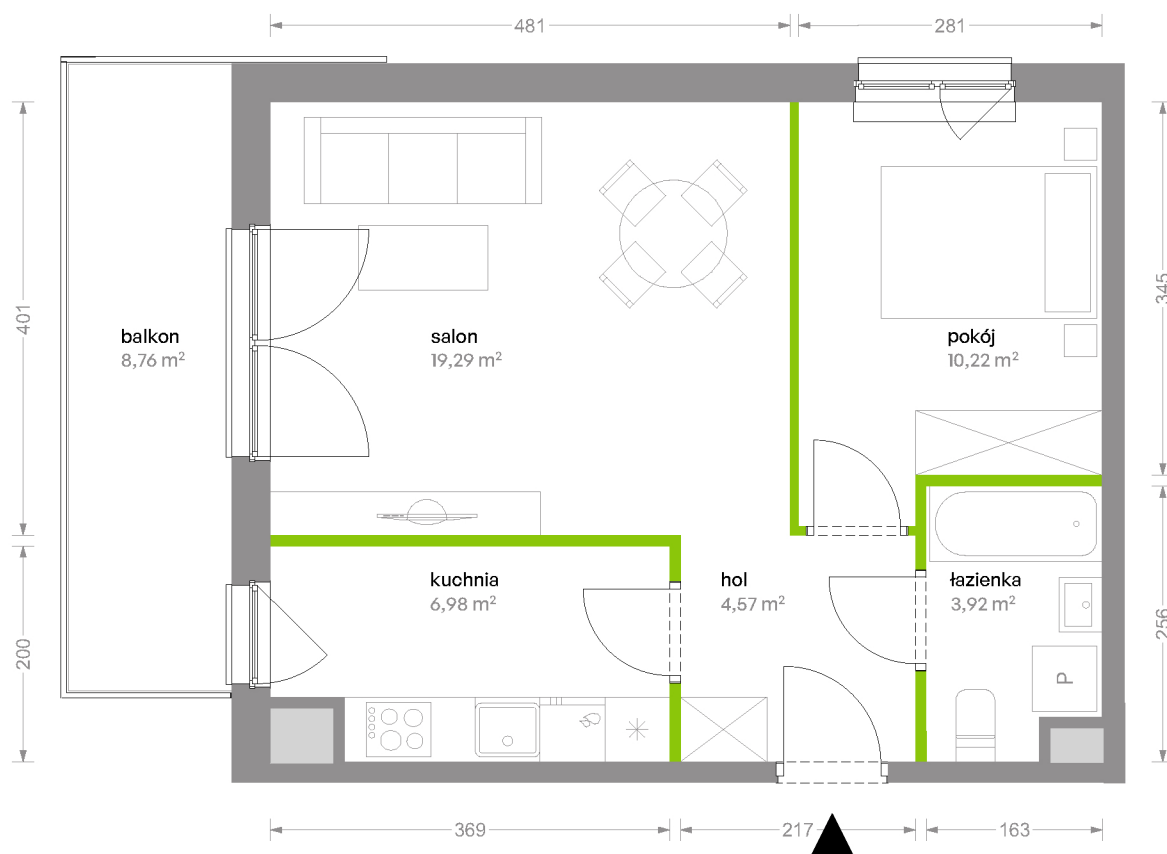

Bemowo Vita

nr B1.3A15

Powierzchnia **44,98 m²**

Piętro 3

Aranżacja mieszkania jest przykładowa

Powierzchnia **użytkowa**

Rzut kondygnacji **Piętro 3**

Plan osiedla **Budynek B1**

| | |
|--------------|----------------------------|
| salon | 19,29 m ² |
| kuchnia | 6,98 m ² |
| pokój | 10,22 m ² |
| łazienka | 3,92 m ² |
| hol | 4,57 m ² |
| Razem | 44,98 m² |
| +balkon | 8,76 m ² |

U nas nigdy nie płacisz za powierzchnię pod ścianami działowymi