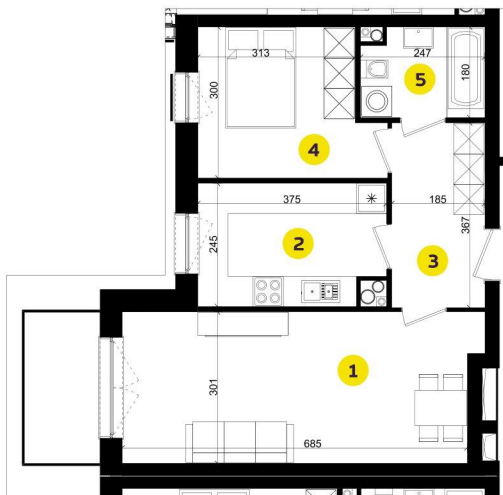

MIESZKANIE A5H

Pow.: 50,21 m²
Piętro: 4

**NOWE
ZŁOTNO**

1. Salon	20,70 m ²
2. Kuchnia	8,70 m ²
3. Przedpokój	6,68 m ²
4. Pokój	9,96 m ²
5. Łazienka	4,17 m ²

Powierzchnia:	50,21 m ²
Balkon:	4,50 m ²