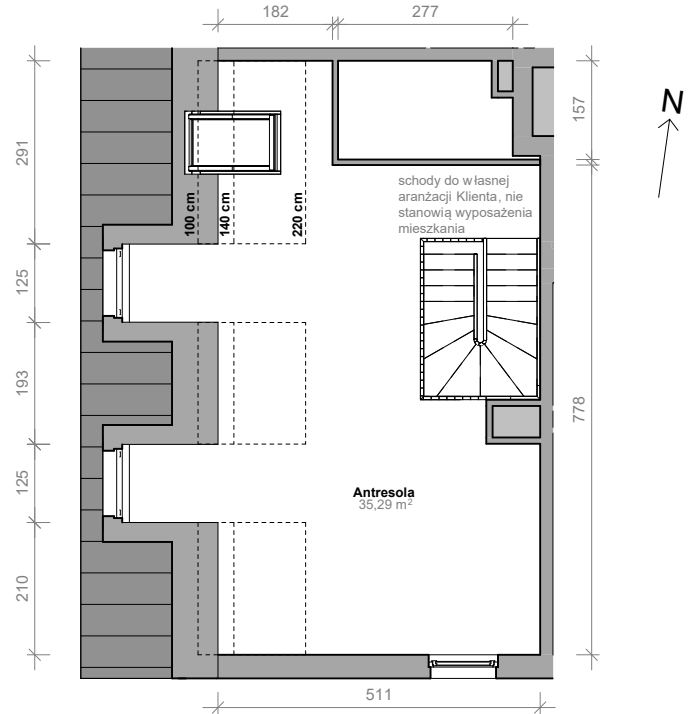

# Przemyska Vita, K.4.M09

Powierzchnia **98,20 m<sup>2</sup>**

Piętro **4+A**

Aranżacja mieszkania jest przykładowa.

Powierzchnia **użytkowa**

nie uwzględnia powierzchni pod ścianami działowymi

Rzut kondygnacji **4+A**

Plan osiedla **Budynek K**

Łazienka	4,10 m <sup>2</sup>
Pokój dzienny + aneks	58,81 m <sup>2</sup>
Antresola	35,29 m <sup>2</sup>
<b>Razem</b>	<b>98,20 m<sup>2</sup></b>
+ balkon	10,05 m <sup>2</sup>

U nas nigdy nie płacisz za powierzchnię pod ścianami działowymi