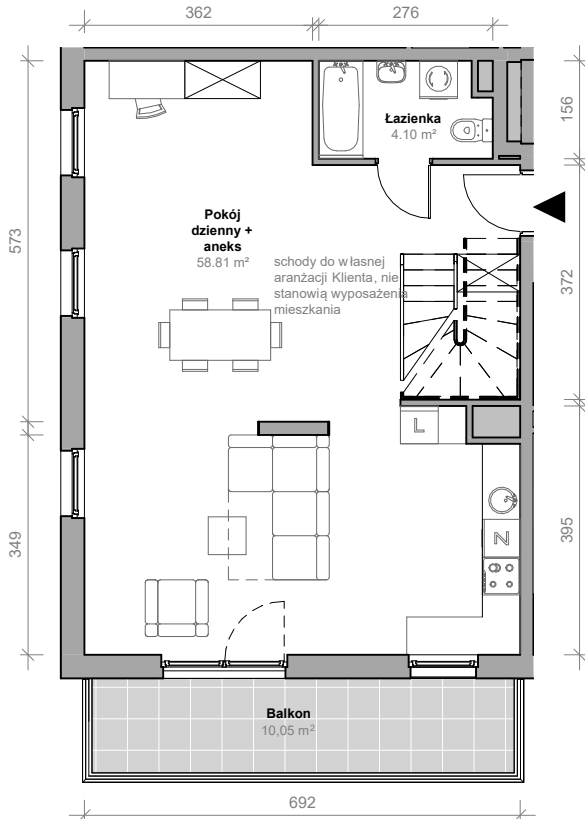

# Przemyska Vita, K.4.M09

Powierzchnia **98,20 m<sup>2</sup>**

Piętro **4+A**

Aranżacja mieszkania jest przykładowa.

Powierzchnia **użytkowa**

nie uwzględnia powierzchni pod ścianami działowymi

Rzut kondygnacji **4+A**

Plan osiedla **Budynek K**

Łazienka	4,10 m <sup>2</sup>
Pokój dzienny + aneks	58,81 m <sup>2</sup>
Antresola	35,29 m <sup>2</sup>
<b>Razem</b>	<b>98,20 m<sup>2</sup></b>
+ balkon	10,05 m <sup>2</sup>

U nas nigdy nie płacisz za powierzchnię pod ścianami działowymi