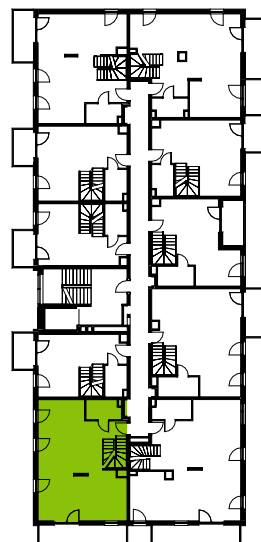

# Przemyska Vita, K.4.M09

Powierzchnia **98,20 m<sup>2</sup>**

Piętro **4+A**

Aranżacja mieszkania jest przykładowa.

Powierzchnia **użytkowa**

nie uwzględnia powierzchni pod ścianami działowymi

Rzut kondygnacji **4+A**

Plan osiedla **Budynek K**

Łazienka	4,10 m <sup>2</sup>
Pokój dzienny + aneks	58,81 m <sup>2</sup>
Antresola	35,29 m <sup>2</sup>
<b>Razem</b>	<b>98,20 m<sup>2</sup></b>
+ balkon	10,05 m <sup>2</sup>

U nas nigdy nie płacisz za powierzchnię pod ścianami działowymi