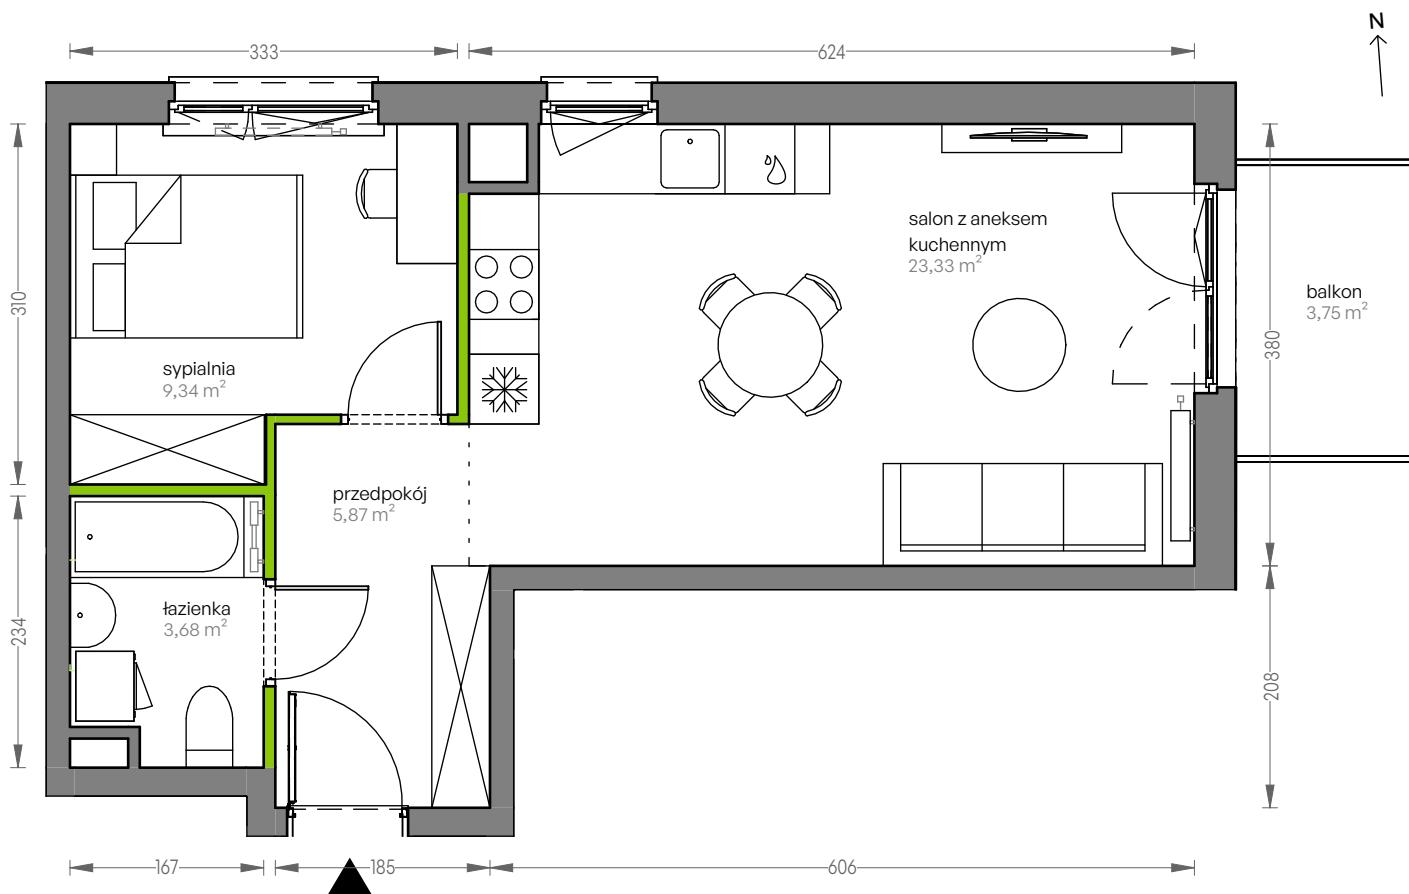

# CITY VIBE.

nr F.107

Powierzchnia **42,22 m<sup>2</sup>**

Piętro **4**

Aranżacja mieszkania jest przykładowa

## Powierzchnia użytkowa

salon z aneksem kuchennym	23,33 m <sup>2</sup>
przedpokój	5,87 m <sup>2</sup>
łazienka	3,68 m <sup>2</sup>
sypialnia	9,34 m <sup>2</sup>
<b>Razem</b>	<b>42,22 m<sup>2</sup></b>
+balkon	3,75 m <sup>2</sup>

## Rzut kondygnacji Piętro 4

## Plan osiedla Budynek F

U nas nigdy nie płacisz za powierzchnię pod ścianami działowymi