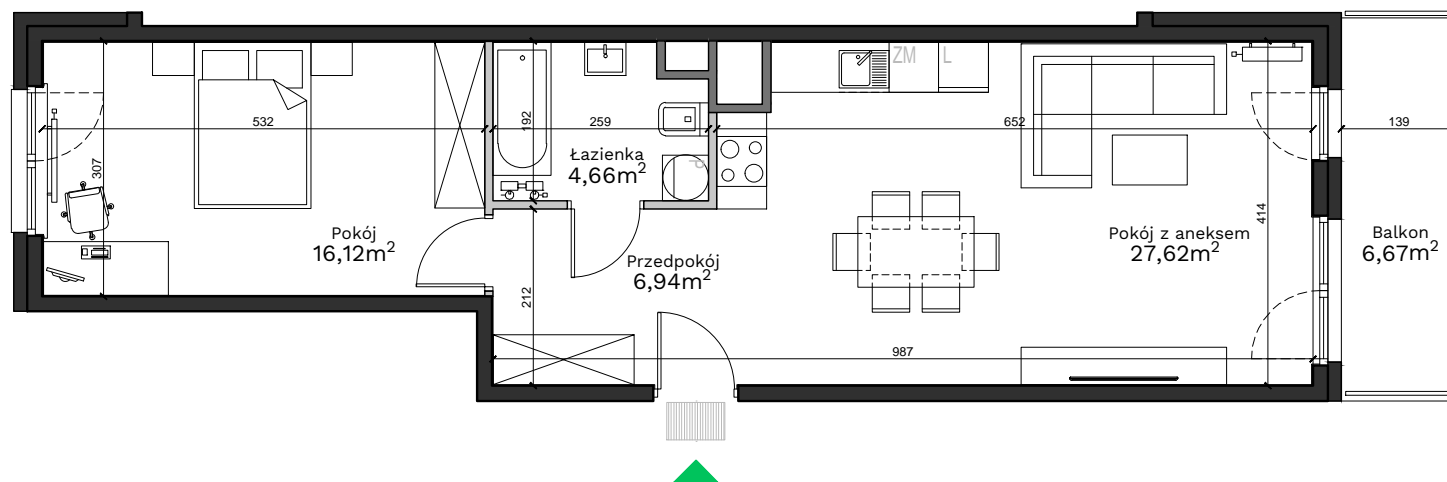

Podedworze 13

Piaski Wielkie

Kraków

Budynek - **B**

Piętro - **7**

Mieszkanie - **22**

Uwagi:

Przy obliczaniu powierzchni uwzględniono normę PN-ISO 9836:2015. Powierzchnia balkonu może ulec zmianie o 5%. Wymiary podano w stanie surowym. Przedstawiona aranżacja jest przykładowa, rysunki w tym zakresie mają charakter informacyjny i nie stanowią oferty w rozumieniu przepisów Kodeksu Cywilnego.

Legenda:

- Ściany działowe
- Ściany wydzielające szachty
- Ściany konstrukcyjne

Przedpokój	6,94 m ²
Pokój z aneksem	27,62 m ²
Pokój	16,12 m ²
Łazienka	4,66 m ²
Powierzchnia użytkowa	55,34 m²
Balkon	6,67 m ²