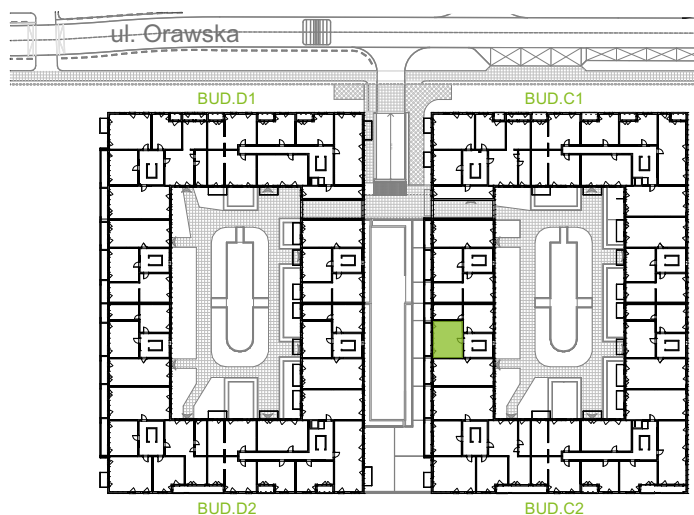

Rzut kondygnacji Piętro 1

U nas nigdy nie płacisz za powierzchnię pod ścianami dzielowymi.