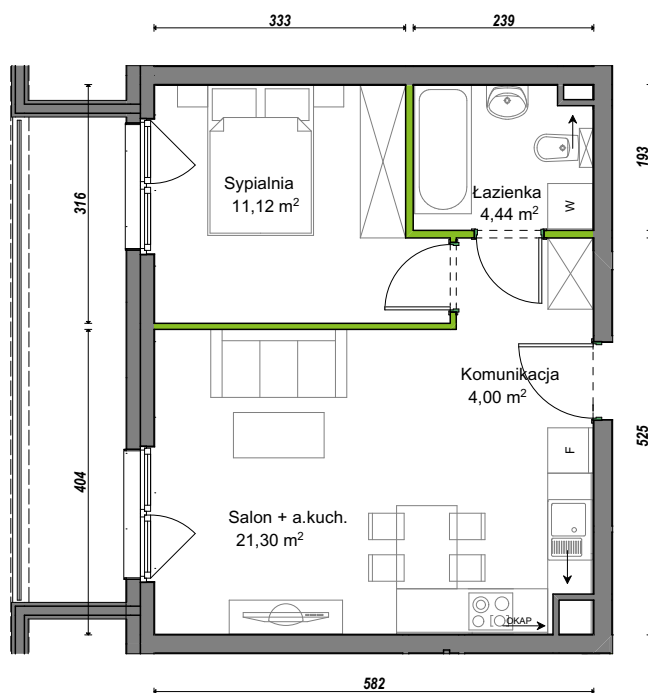

## nr C2/H/05

Powierzchnia **40,86 m<sup>2</sup>**

Piętro **1**

Aranżacja mieszkania jest przykładowa.

### Powierzchnia użytkowa

Komunikacja	4,00 m <sup>2</sup>
Łazienka	4,44 m <sup>2</sup>
Salon + a.kuch.	21,30 m <sup>2</sup>
Sypialnia	11,12 m <sup>2</sup>
<b>Razem</b>	<b>40,86 m<sup>2</sup></b>
+Balkon	8,25 m <sup>2</sup>