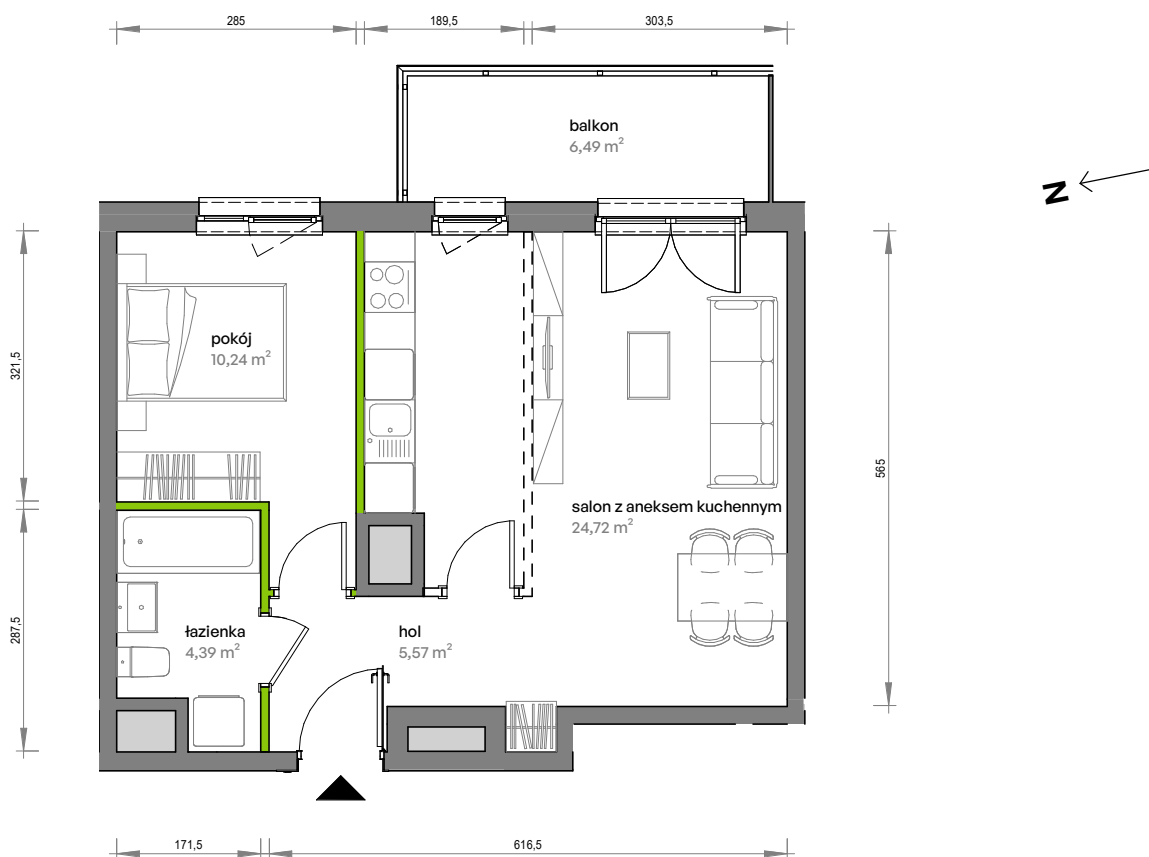

Unii Lubelskiej Vita.

nr A.07.088

Powierzchnia **44,92 m²**

Piętro 7

Aranżacja mieszkania jest przykładowa

Powierzchnia użytkowa

hol	5,57 m ²
pokój	10,24 m ²
salon z aneksem kuchennym	24,72 m ²
łazienka	4,39 m ²
Razem	44,92 m²
+ balkon	6,49 m ²

Rzut kondygnacji Piętro 7

Plan osiedla

U nas nigdy nie płacisz za powierzchnię pod ścianami działowymi