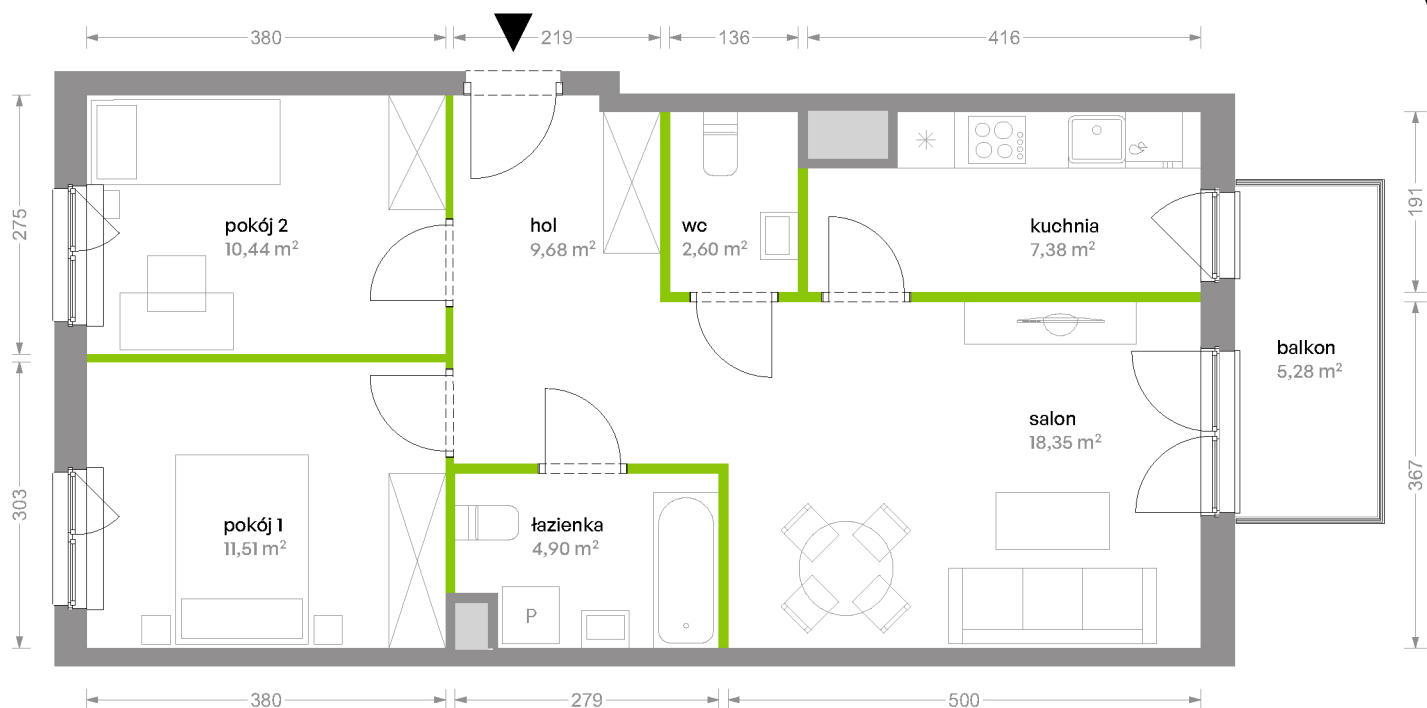

Bemowo Vita

nr B2.3D18

Powierzchnia **64,86 m²**

Piętro **3**

Aranżacja mieszkania jest przykładowa

Powierzchnia **użytkowa**

Rzut kondygnacji **Piętro 3**

Plan osiedla **Budynek B2**

salon	18,35 m ²
kuchnia	7,38 m ²
pokój 1	11,51 m ²
pokój 2	10,44 m ²
łazienka	4,90 m ²
wc	2,60 m ²
hol	9,68 m ²
Razem	64,86 m²
+balkon	5,28 m ²

U nas nigdy nie płacisz za powierzchnię pod ścianami działowymi