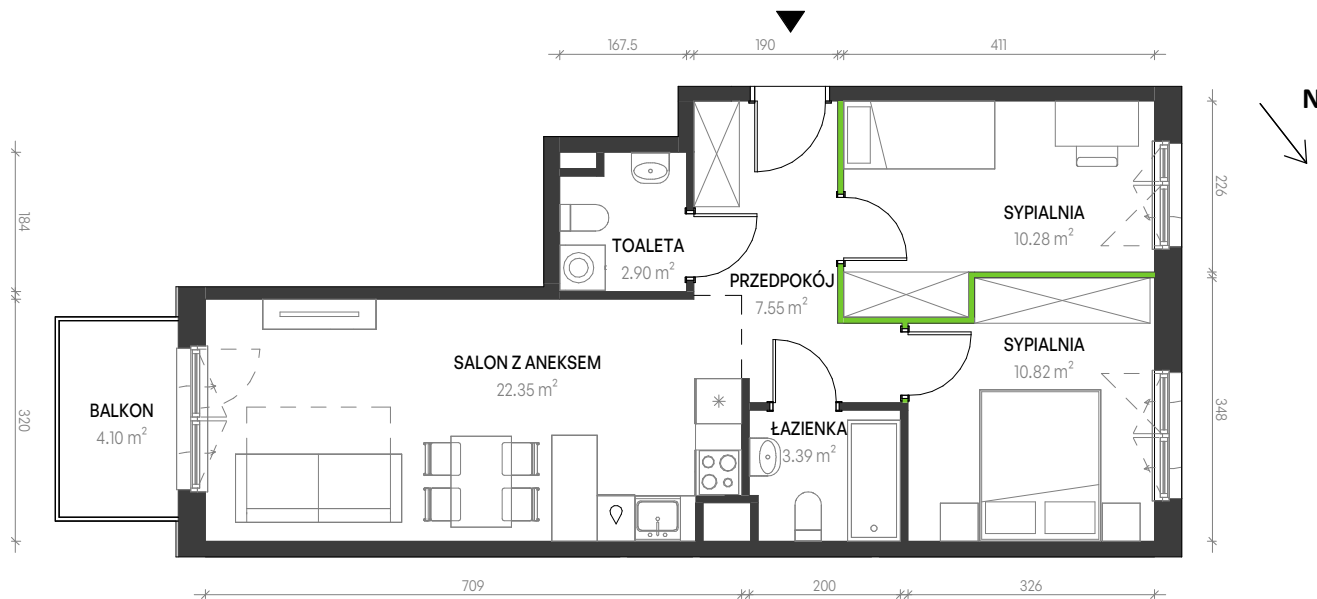

Augustowska Vita

nr B-C-9

Powierzchnia **57,29 m²**

Piętro **2**

Aranżacja mieszkania jest przykładowa

Powierzchnia **użytkowa**

PRZEDPOKÓJ	7.55 m ²
SYPIALNIA	10.28 m ²
SYPIALNIA	10.82 m ²
ŁAZIENKA	3.39 m ²
TOALETA	2.90 m ²
SALON Z ANEKSEM	22.35 m ²
Razem	57.29 m ²

BALKON 4.10 m²

U nas nigdy nie płacisz za powierzchnię pod ścianami działowymi

Rzut kondygnacji **Piętro 2**

Plan osiedla **Budynek B**