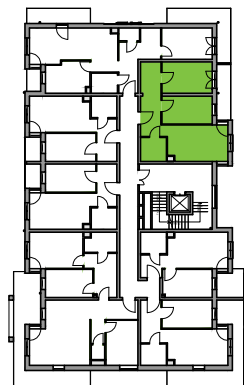

Ujeścisko Vita

nr B/2.7

Powierzchnia **57,12 m²**

Piętro 1

Aranżacja mieszkania jest przykładowa

Powierzchnia **użytkowa**

Rzut kondygnacji **Piętro 1**

Plan osiedla **Budynek B**

salon z aneksem kuchennym	17,22 m ²
pokój 1	12,03 m ²
pokój 2	10,84 m ²
łazienka	4,70 m ²
przedpokój	11,69 m ²
pow. pod ściankami nadającymi się do demontażu	0,64 m ²
Razem	57,12 m²
+balkon	6,10 m ²

 ścianki nadające się do demontażu