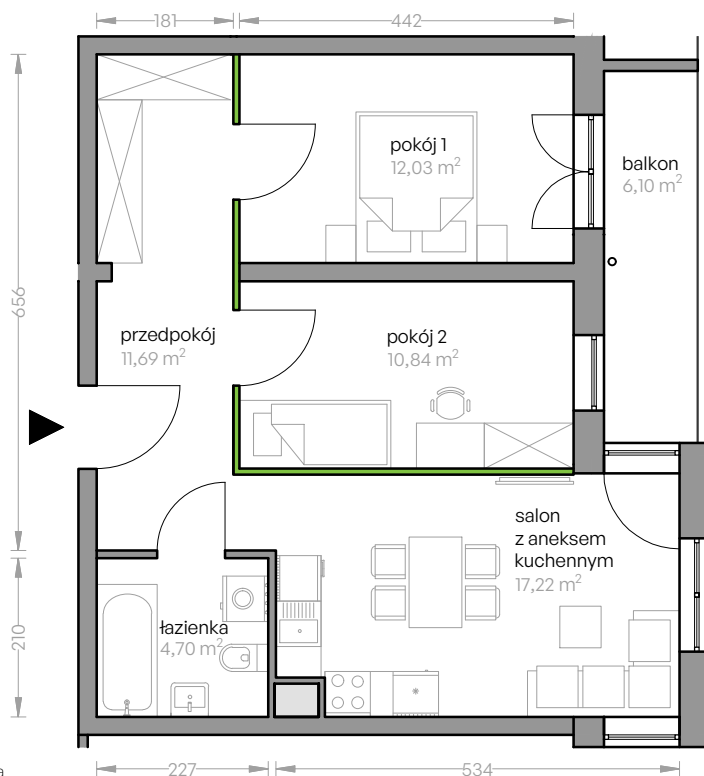

Ujeścisko Vita

nr B/2.7

Powierzchnia **57,12 m²**

Piętro 1

Aranżacja mieszkania jest przykładowa

Powierzchnia **użytkowa**

Rzut kondygnacji **Piętro 1**

Plan osiedla **Budynek B**

salon z aneksem kuchennym	17,22 m ²
pokój 1	12,03 m ²
pokój 2	10,84 m ²
łazienka	4,70 m ²
przedpokój	11,69 m ²
pow. pod ściankami nadającymi się do demontażu	0,64 m ²
Razem	57,12 m²
+balkon	6,10 m ²

 ścianki nadające się do demontażu