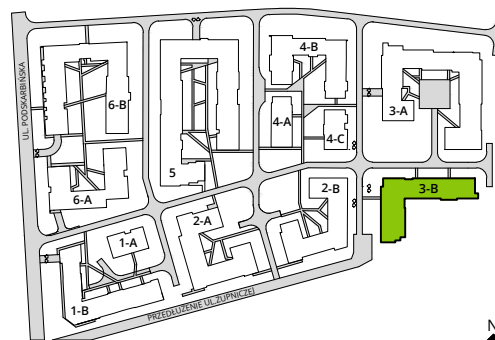

Aleje Praskie.

nr 75

Powierzchnia **39,46m²**

Piętro **3**

Aranżacja mieszkania jest przykładowa.

Powierzchnia **użytkowa**

hol wejściowy	4.63 m ²
salon z aneksem	20.32 m ²
sypialnia	10.11 m ²
łazienka	4.40 m ²
Razem	39.46 m²
+balkon	3.75 m ²

Rzut kondygnacji **Piętro 3**

Plan osiedla **Budynek 3-B**

U nas nigdy nie płacisz za powierzchnię pod ścianami działowymi.