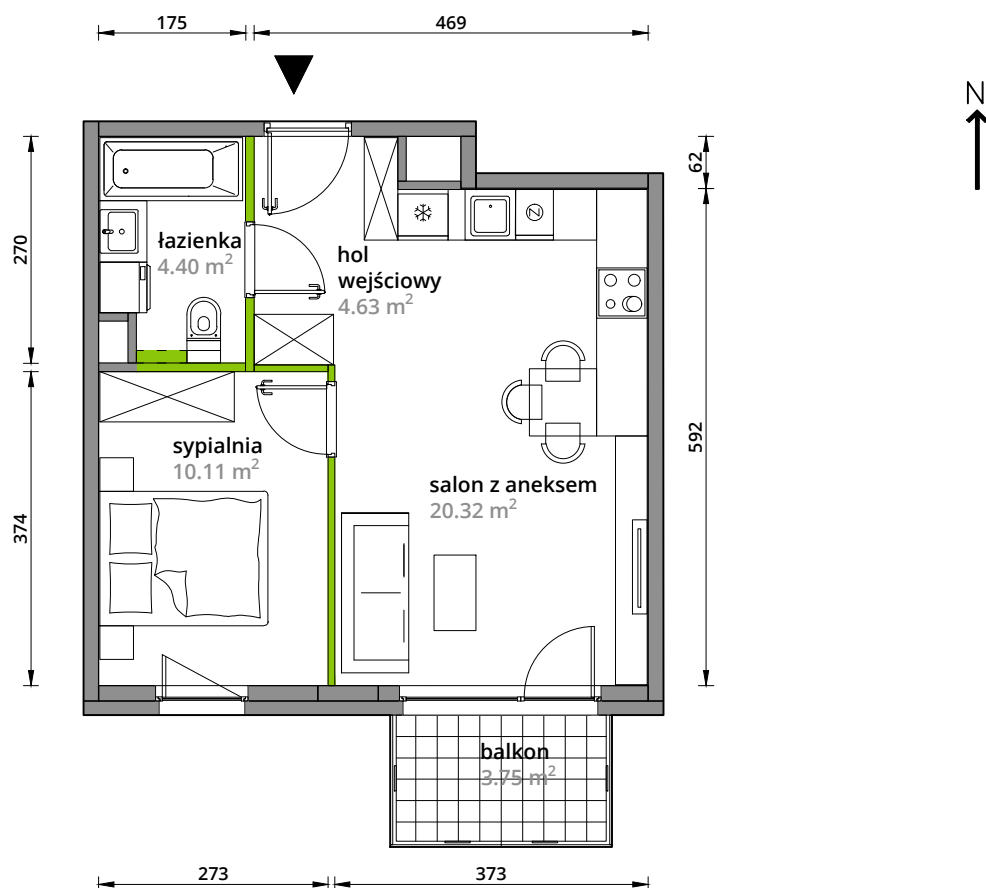

Aleje Praskie.

nr 75

Powierzchnia **39,46m²**

Piętro **3**

Aranżacja mieszkania jest przykładowa.

Powierzchnia **użytkowa**

hol wejściowy	4.63 m ²
salon z aneksem	20.32 m ²
sypialnia	10.11 m ²
łazienka	4.40 m ²
Razem	39.46 m²
+balkon	3.75 m ²

Rzut kondygnacji **Piętro 3**

Plan osiedla **Budynek 3-B**

U nas nigdy nie płacisz za powierzchnię pod ścianami działowymi.