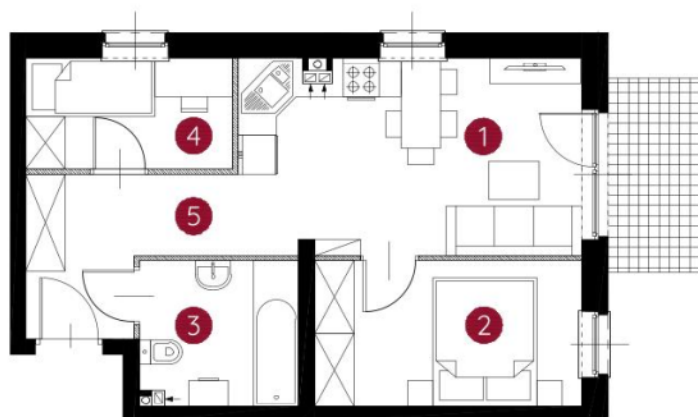

lokal 2.A.0.12

41,68 m²

parter

budynek 2

Murapol Helio

Toruń, ul. Heweliusza

0 1 2 5m

Podziałka podana z tolerancją +/- 5%

1. salon z aneksem kuchennym	15,71 m ²
2. sypialnia	9,14 m ²
3. łazienka	5,34 m ²
4. sypialnia	5,36 m ²
5. przedpokój	6,13 m ²
metraż	41,68 m²

Schemat kondygnacji