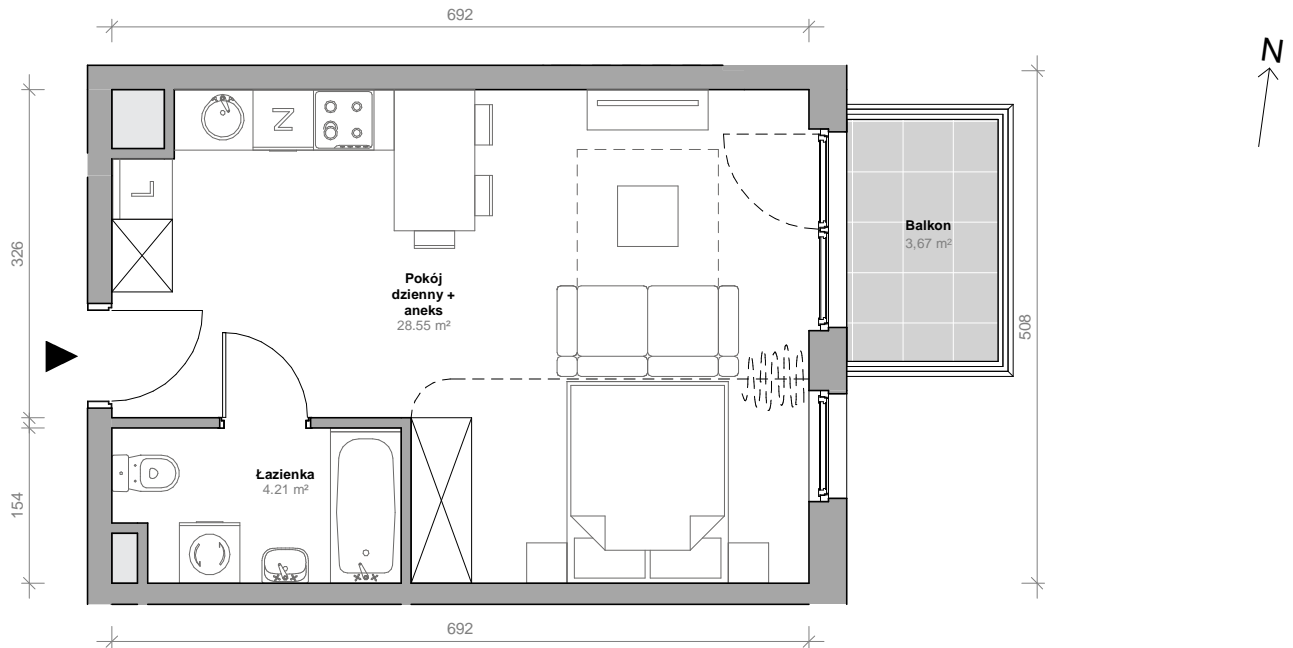

Przemyska Vita

I.2.M01

Powierzchnia **32,76 m²**

Piętro **2**

Aranżacja mieszkania jest przykładowa.

Powierzchnia **użytkowa**

nie uwzględnia powierzchni pod ścianami działowymi

Rzut kondygnacji **2**

Plan osiedla **Budynek I**

Pokój dzienny + aneks	28,55 m ²
Łazienka	4,21 m ²
Razem	32,76 m²
+ balkon	3,67 m ²

U nas nigdy nie płacisz za powierzchnię pod ścianami działowymi