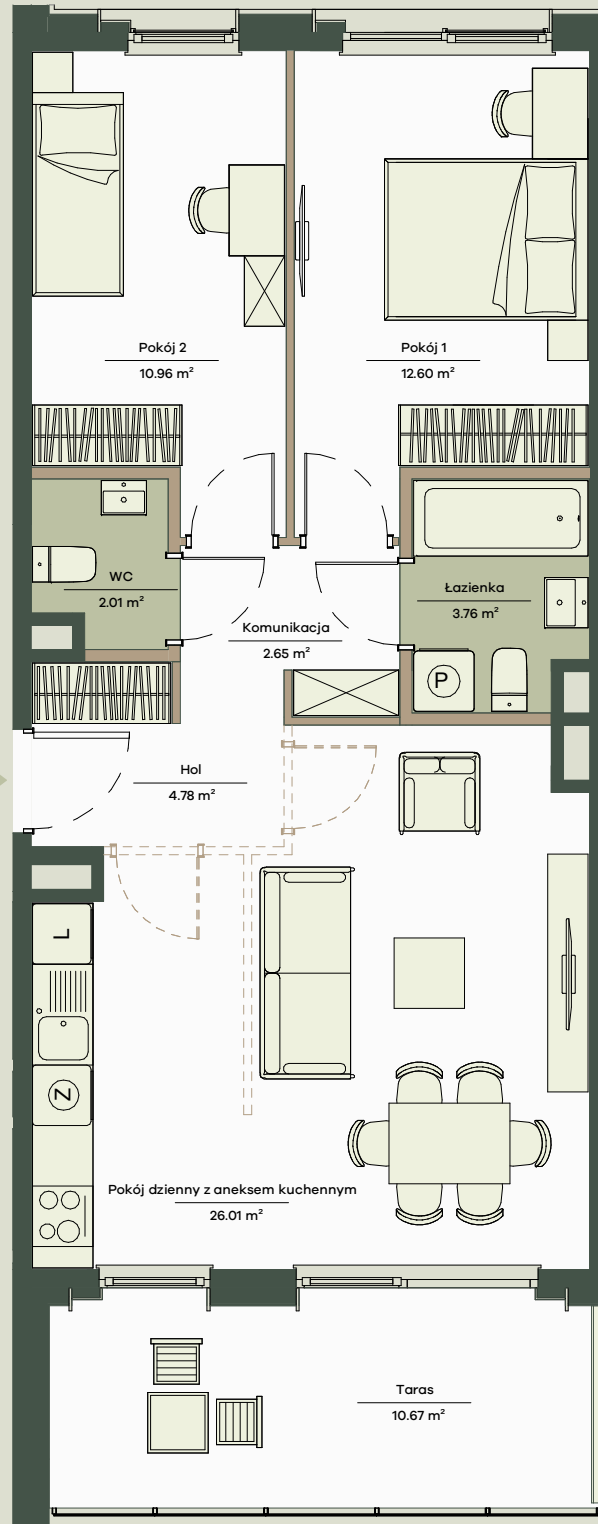

Mieszkanie nr 91

3 pokoje, 65.25 m²

0 1 2 3 4 5m

1. Aranżacja lokalu mieszkalnego przedstawiona na rzucie jest przykładowa.
2. Powierzchnia sprzedażowa stanowi sumę powierzchni użytkowej lokalu oraz powierzchni lokalu zajętej przez elementy nadające się do usunięcia lub innej aranżacji, w tym ścianki działowe nie będące elementem konstrukcji i nie zawierające szachtów instalacyjnych.
3. Powierzchnia użytkowa lokalu określona jest na podstawie Rozporządzenia Ministra Rozwoju z dnia 11 września 2020 r. w sprawie szczegółowego zakresu i formy projektu budowlanego oraz uwzględnieniu treści Polskiej Normy PN-ISO 9836:2022-07
4. Niniejsza karta katalogowa opracowana została na podstawie projektu budowlanego. W toku dalszego projektowania, budowy lub zmian lokatorskich, mogą nastąpić zmiany w stosunku do informacji zawartych na karcie katalogowej, w szczególności w zakresie: powierzchni sprzedażowej, powierzchni użytkowej, układu pomieszczeń oraz usytuowania elementów nadających się do usunięcia lub innej aranżacji, takich jak np. ścianki działowe.
5. Informacje na karcie nie stanowią oferty handlowej w rozumieniu art. 66 kodeksu cywilnego.

Legenda

- Potencjalna możliwość aranżacyjna przebiegu ścianek działowych, nadproży, do wykonania w ramach odpłatnej procedury zmian lokatorskich zgodnie z postanowieniami odrębnej umowy

Onelife Powsin

ul. Łukasza Drewny, Warszawa

B6 Budynek	K3 Klatka	2 Piętro	91 Lokal nr
3 Liczba pokoi	65.25 m² Powierzchnia sprzedażowa		

Zestawienie powierzchni

Pokój dzienny z aneksem kuchennym	26.01m ²
Pokój 1	12.60m ²
Pokój 2	10.96m ²
Hol	4.78m ²
Łazienka	3.76m ²
Komunikacja	2.65m ²
WC	2.02m ²
Powierzchnia użytkowa	62.78 m²
Powierzchnia zajęta przez elementy nadające się do usunięcia lub innej aranżacji, w tym ścianki działowe nie będące elementem konstrukcji i nie zawierające szachtów instalacyjnych	2.47 m ²
Taras	10.67m²