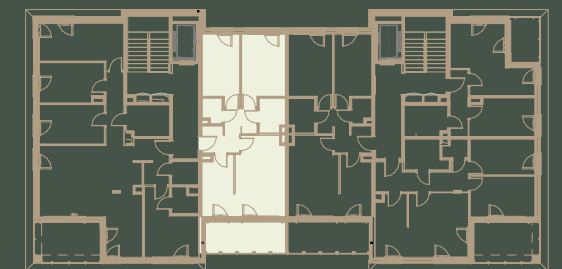

Położenie mieszkania w budynku

Wartość brutto PLN

APA WOJCIECHOWSKI
ARCHITEKCI

spravia

Spravia Drewny Sp. z o.o.
www.apartamentyonelife.pl