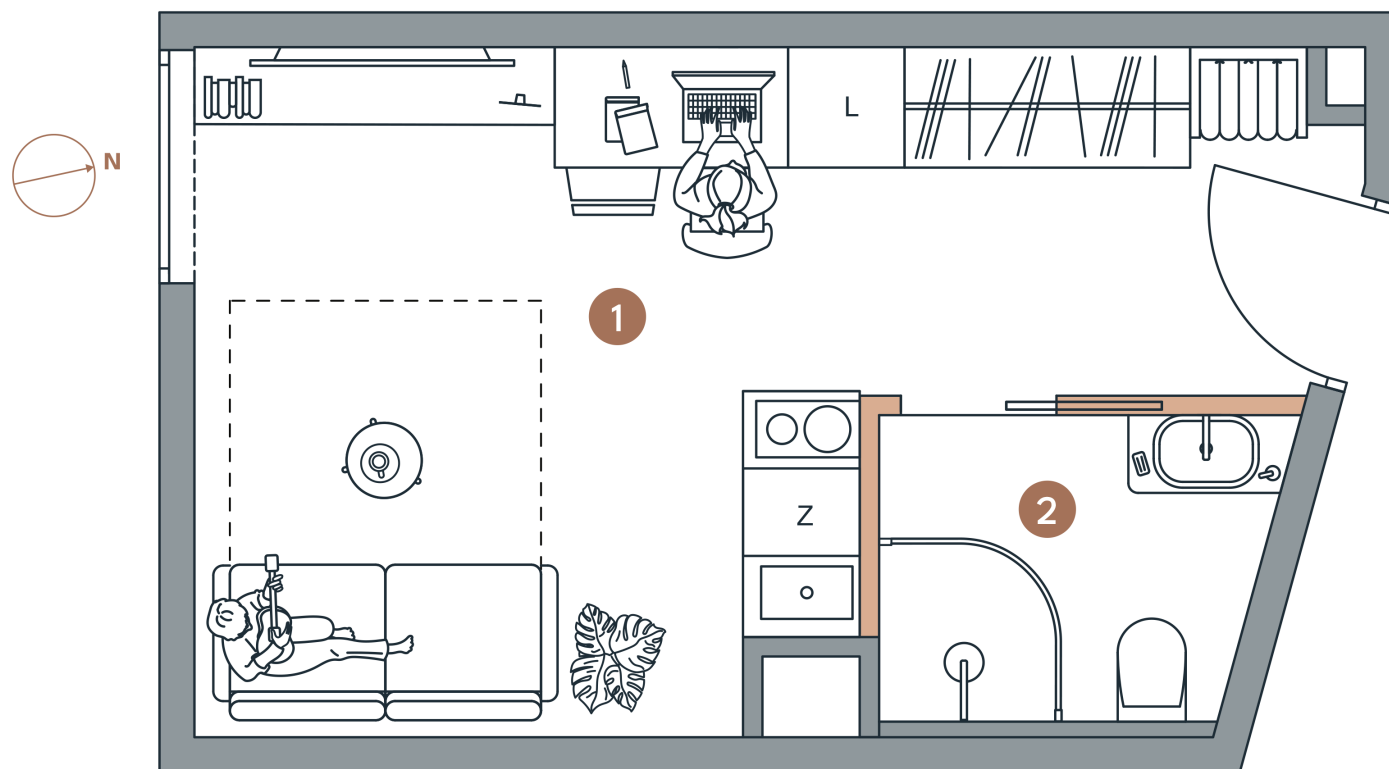

Lokal

Powierzchnia

Piętro

Pokoje

Powierzchnie

1.14

19,10_M²

1

1

1 . Pokój z aneks. kuch. 16,02 m²

2 . Łazienka 3,08 m²

SUMA 19,10 m²

LEGENDA

Ściany niedemontowane

Ściany możliwe do demontażu

STAROWIEJSKA 3