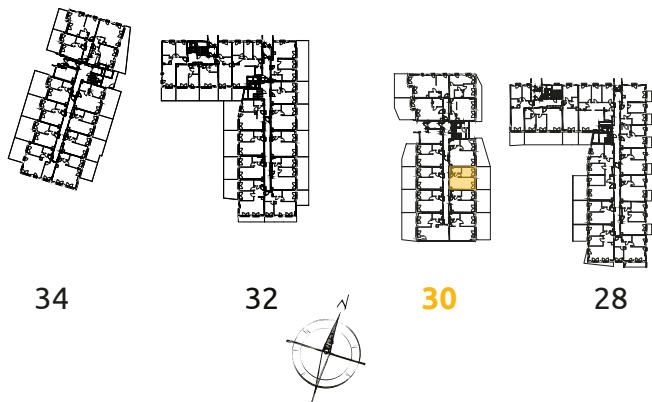

Tu żyj. Tu mieszkaj.

1	POKÓJ + ANEKS KUCHENNY	20.18 m ²
2	POKÓJ	10.24 m ²
3	ŁAZIENKA	4.26 m ²
4	PRZEDPOKÓJ	3.17 m ²
O	OGRÓDEK	23.81 m ²

2 POKOJE | 37.85m²

Budynek: 30

Piętro: 0

Mieszkanie: 2

Przedstawiona aranżacja lokalu jest przykładowa, rysunki w tym zakresie mają charakter poglądowy.