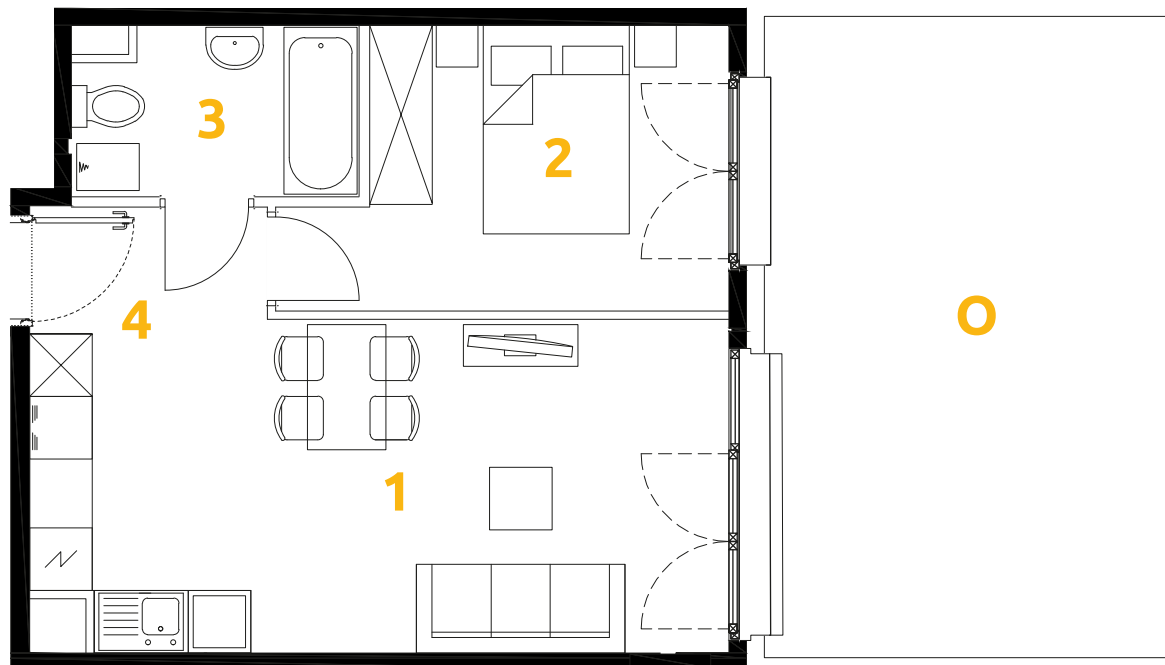

Tu żyj. Tu mieszkaj.

1	POKÓJ + ANEKS KUCHENNY	20.18 m ²
2	POKÓJ	10.24 m ²
3	ŁAZIENKA	4.26 m ²
4	PRZEDPOKÓJ	3.17 m ²
O	OGRÓDEK	23.81 m ²

2 POKOJE | 37.85m²

Budynek: 30

Piętro: 0

Mieszkanie: 2

Przedstawiona aranżacja lokalu jest przykładowa, rysunki w tym zakresie mają charakter poglądowy.