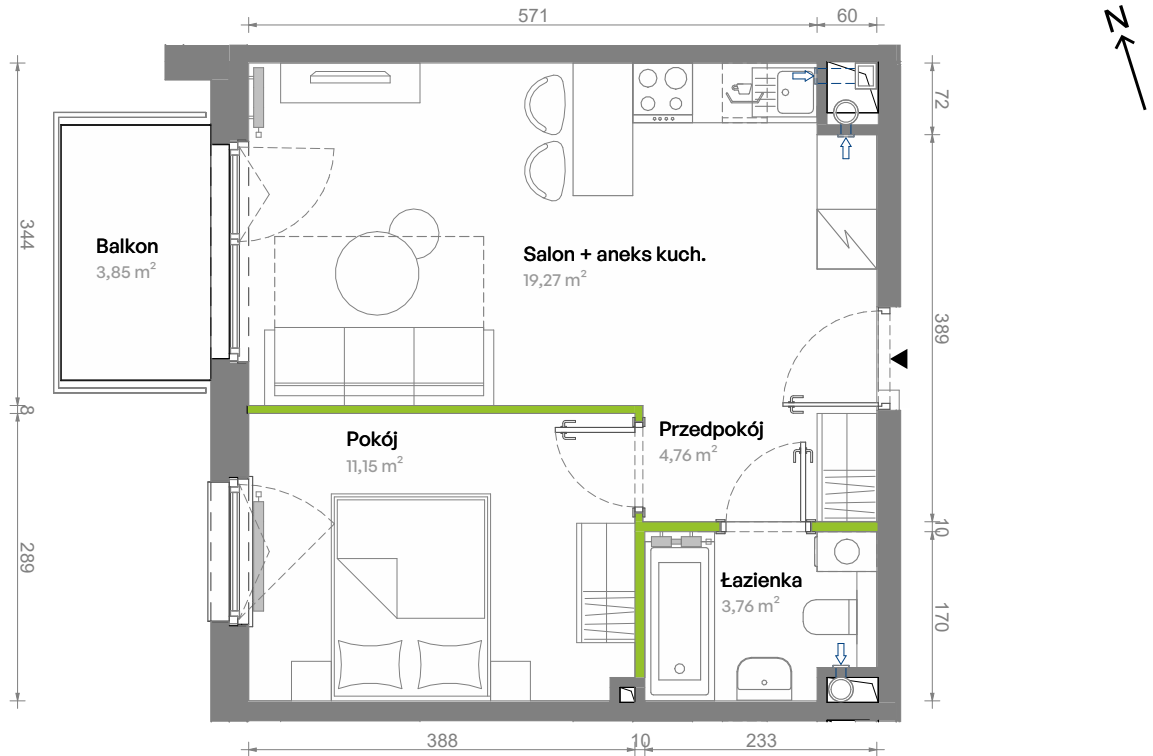

Południe Vita.

nr B2.01.15

Powierzchnia **38,94 m²**

Piętro **01**

Aranżacja mieszkania jest przykładowa.
Podano orientacyjne wymiary pomieszczeń.

Powierzchnia **użytkowa**

Rzut kondygnacji **Piętro 01**

Plan osiedla **Budynek B2**

Przedpokój	4,76 m ²
Salon + aneks kuch.	19,27 m ²
Pokój	11,15 m ²
Łazienka	3,76 m ²
Razem	38,94 m²
+ Balkon	3,85 m ²

U nas nigdy nie płacisz za powierzchnię pod ścianami działowymi