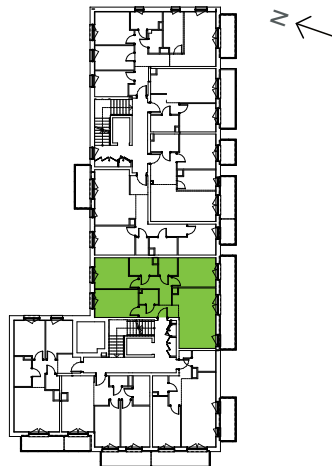

Oliwska Vita.

nr 2/B/2/27

Powierzchnia **78,66 m²**

Piętro 1

Aranżacja mieszkania jest przykładowa

Powierzchnia użytkowa

Salon z aneksem	22,65
Pokój 3	11,42
Korytarz	5,92
Pokój 1	11,47
Pokój 2	11,97
Łazienka 1	4,52
Hall	4,78
Łazienka 2	3,24
Garder.	2,69
Razem	78,66 m²
Balkon	13,31

Rzut kondygnacji Piętro 1

Plan osiedla Budynek 2

U nas nigdy nie płacisz za powierzchnie pod ścianami działowymi