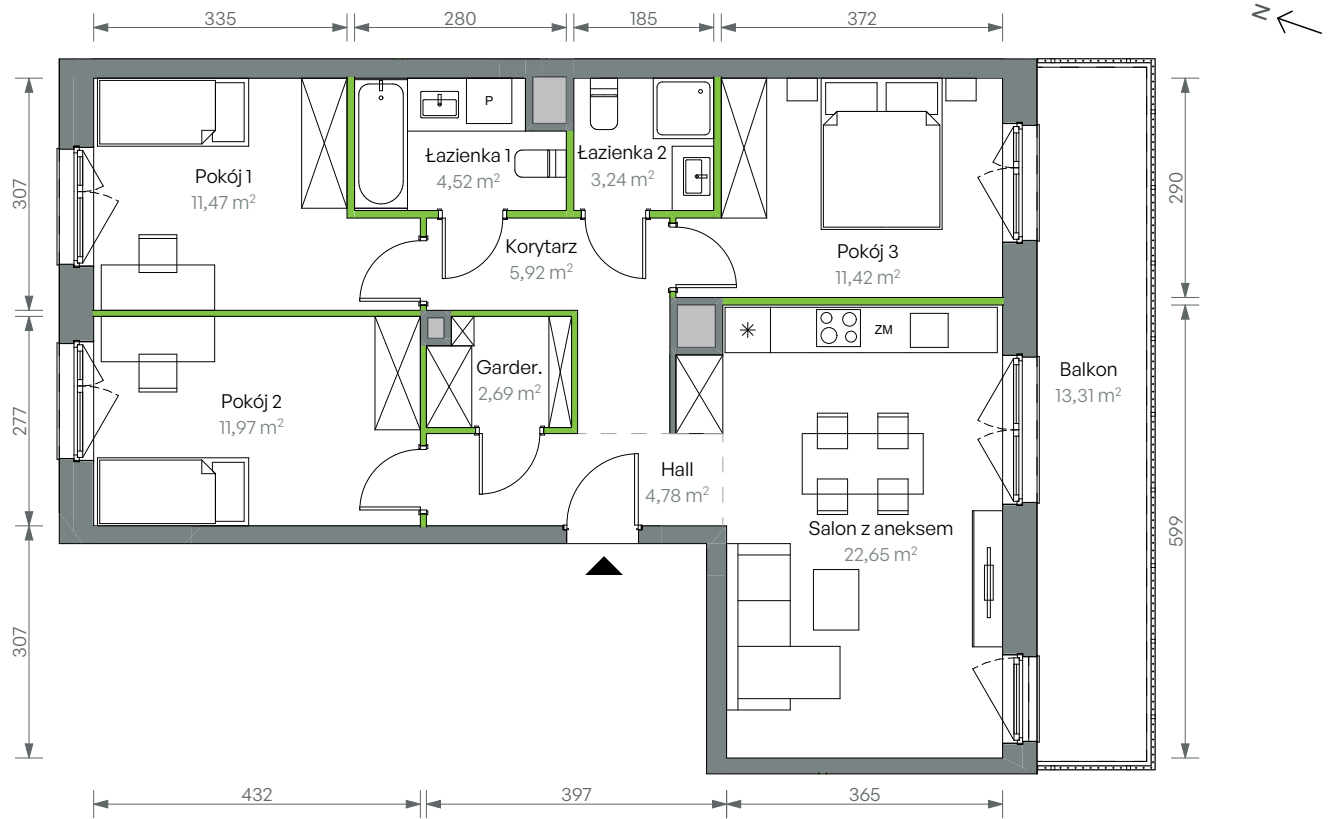

Oliwska Vita.

nr 2/B/2/27

Powierzchnia **78,66 m²**

Piętro 1

Aranżacja mieszkania jest przykładowa

Powierzchnia użytkowa

Salon z aneksem	22,65
Pokój 3	11,42
Korytarz	5,92
Pokój 1	11,47
Pokój 2	11,97
Łazienka 1	4,52
Hall	4,78
Łazienka 2	3,24
Garder.	2,69
Razem	78,66 m²
Balkon	13,31

Rzut kondygnacji Piętro 1

Plan osiedla Budynek 2

U nas nigdy nie płacisz za powierzchnie pod ścianami działowymi