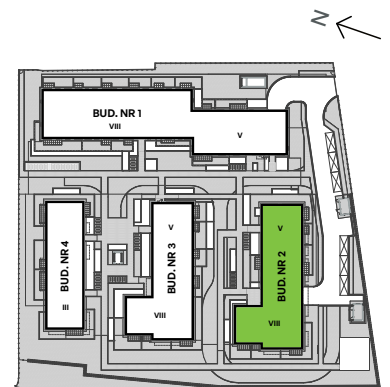

Oliwska Vita.

nr 2/B/2/27

Powierzchnia **78,66 m²**

Piętro 1

Aranżacja mieszkania jest przykładowa

Powierzchnia użytkowa

Salon z aneksem	22,65
Pokój 3	11,42
Korytarz	5,92
Pokój 1	11,47
Pokój 2	11,97
Łazienka 1	4,52
Hall	4,78
Łazienka 2	3,24
Garder.	2,69
Razem	78,66 m²
Balkon	13,31

Rzut kondygnacji Piętro 1

Plan osiedla Budynek 2

U nas nigdy nie płacisz za powierzchnie pod ścianami działowymi