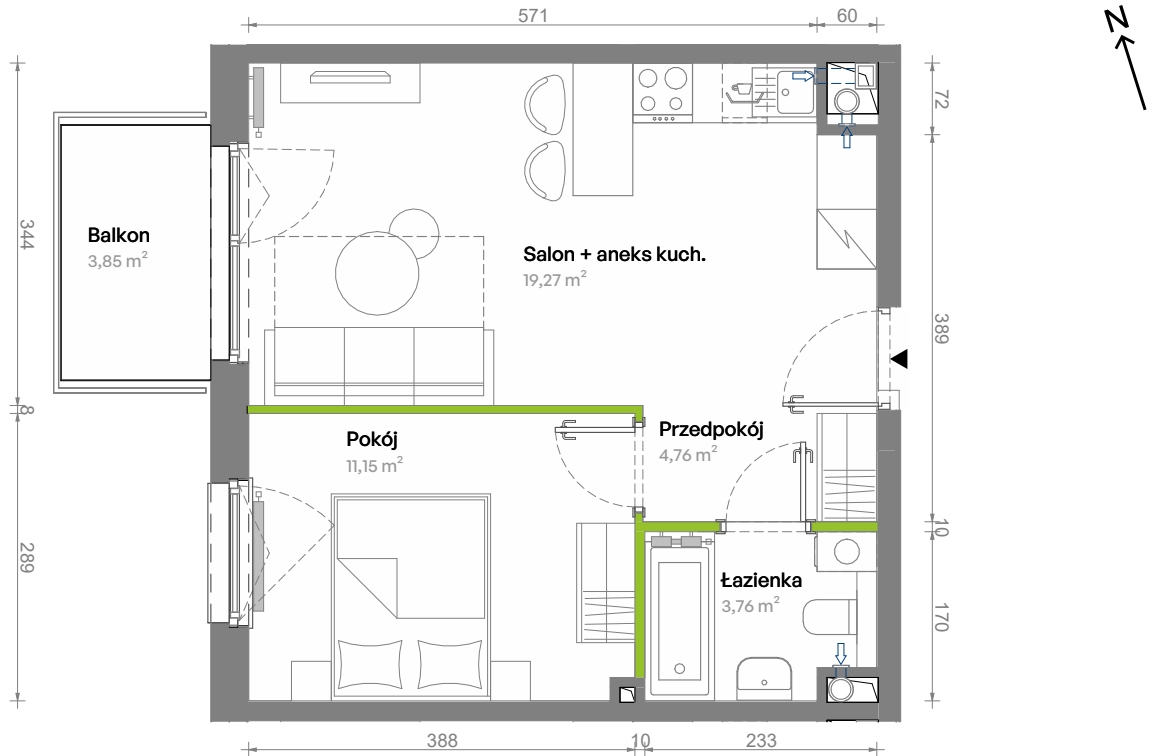

Południe Vita.

nr B2.01.14

Powierzchnia **38,94 m²**

Piętro **01**

Aranżacja mieszkania jest przykładowa.
Podano orientacyjne wymiary pomieszczeń.

Powierzchnia **użytkowa**

Rzut kondygnacji **Piętro 01**

Plan osiedla **Budynek B2**

Przedpokój	4,76 m ²
Salon + aneks kuch.	19,27 m ²
Pokój	11,15 m ²
Łazienka	3,76 m ²
Razem	38,94 m²
+ Balkon	3,85 m ²

U nas nigdy nie płacisz za powierzchnię pod ścianami działowymi