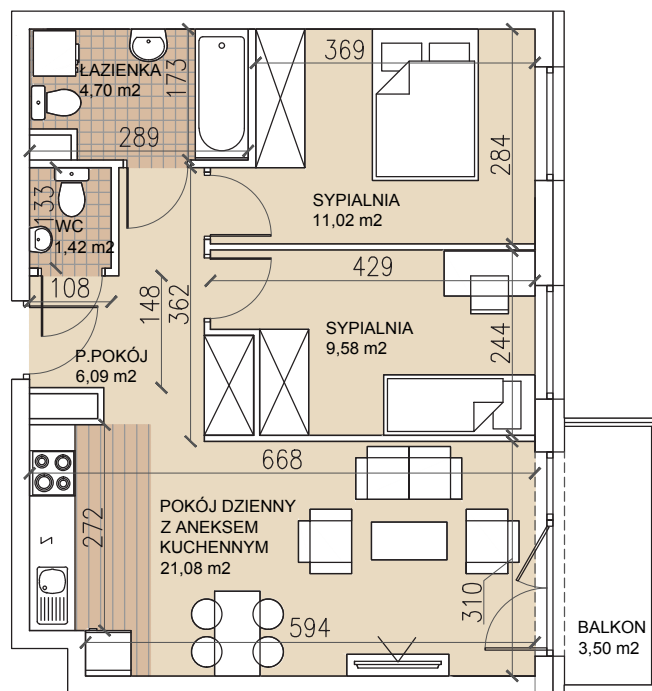

ul. Lothara Herbsta

powierzchnia użytkowa **53,89** m²

pokój dzienny z aneksem kuch.	21,08 m ²
sypialnia	11,02 m ²
sypialnia	9,58 m ²
łazienka	4,70 m ²
wc	1,42 m ²
przedpokój	6,09 m ²
balkon	3,50 m ²