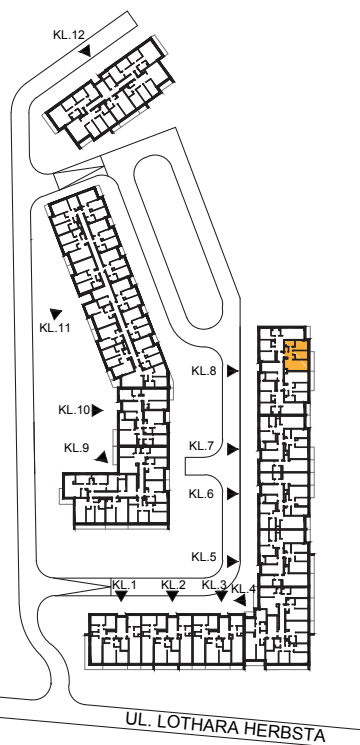

ul. Lothara Herbsta

powierzchnia użytkowa **53,89** m²

pokój dzienny z aneksem kuch.	21,08 m ²
sypialnia	11,02 m ²
sypialnia	9,58 m ²
łazienka	4,70 m ²
wc	1,42 m ²
przedpokój	6,09 m ²
balkon	3,50 m ²