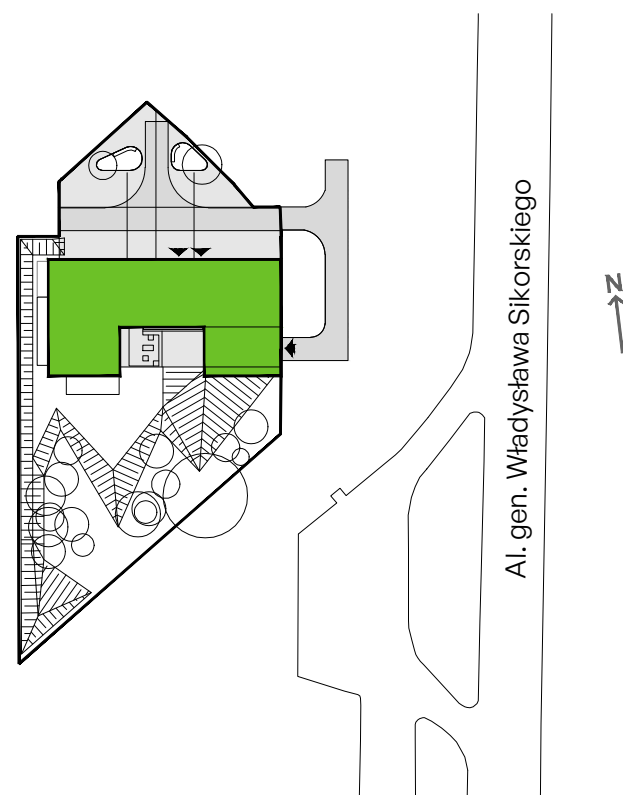

Sikorskiego Vita.

nr 53

Powierzchnia **59.92m²**

Piętro 6

← 96 → 209 → 145 → 182 → 282 →

Aranżacja mieszkania jest przykładowa

Powierzchnia **użytkowa**

Rzut kondygnacji **6**

Plan osiedla **Budynek 1**

| | |
|-----------------|---------------------------|
| salon z aneksem | 20.25m ² |
| sypialnia | 12.99m ² |
| sypialnia | 10.27m ² |
| łazienka | 5.09m ² |
| wc | 2.21m ² |
| korytarz | 9.11m ² |
| Razem | 59.92m² |
| + loggia | 9.57m ² |

U nas nigdy nie płacisz za powierzchnię pod ścianami działowymi