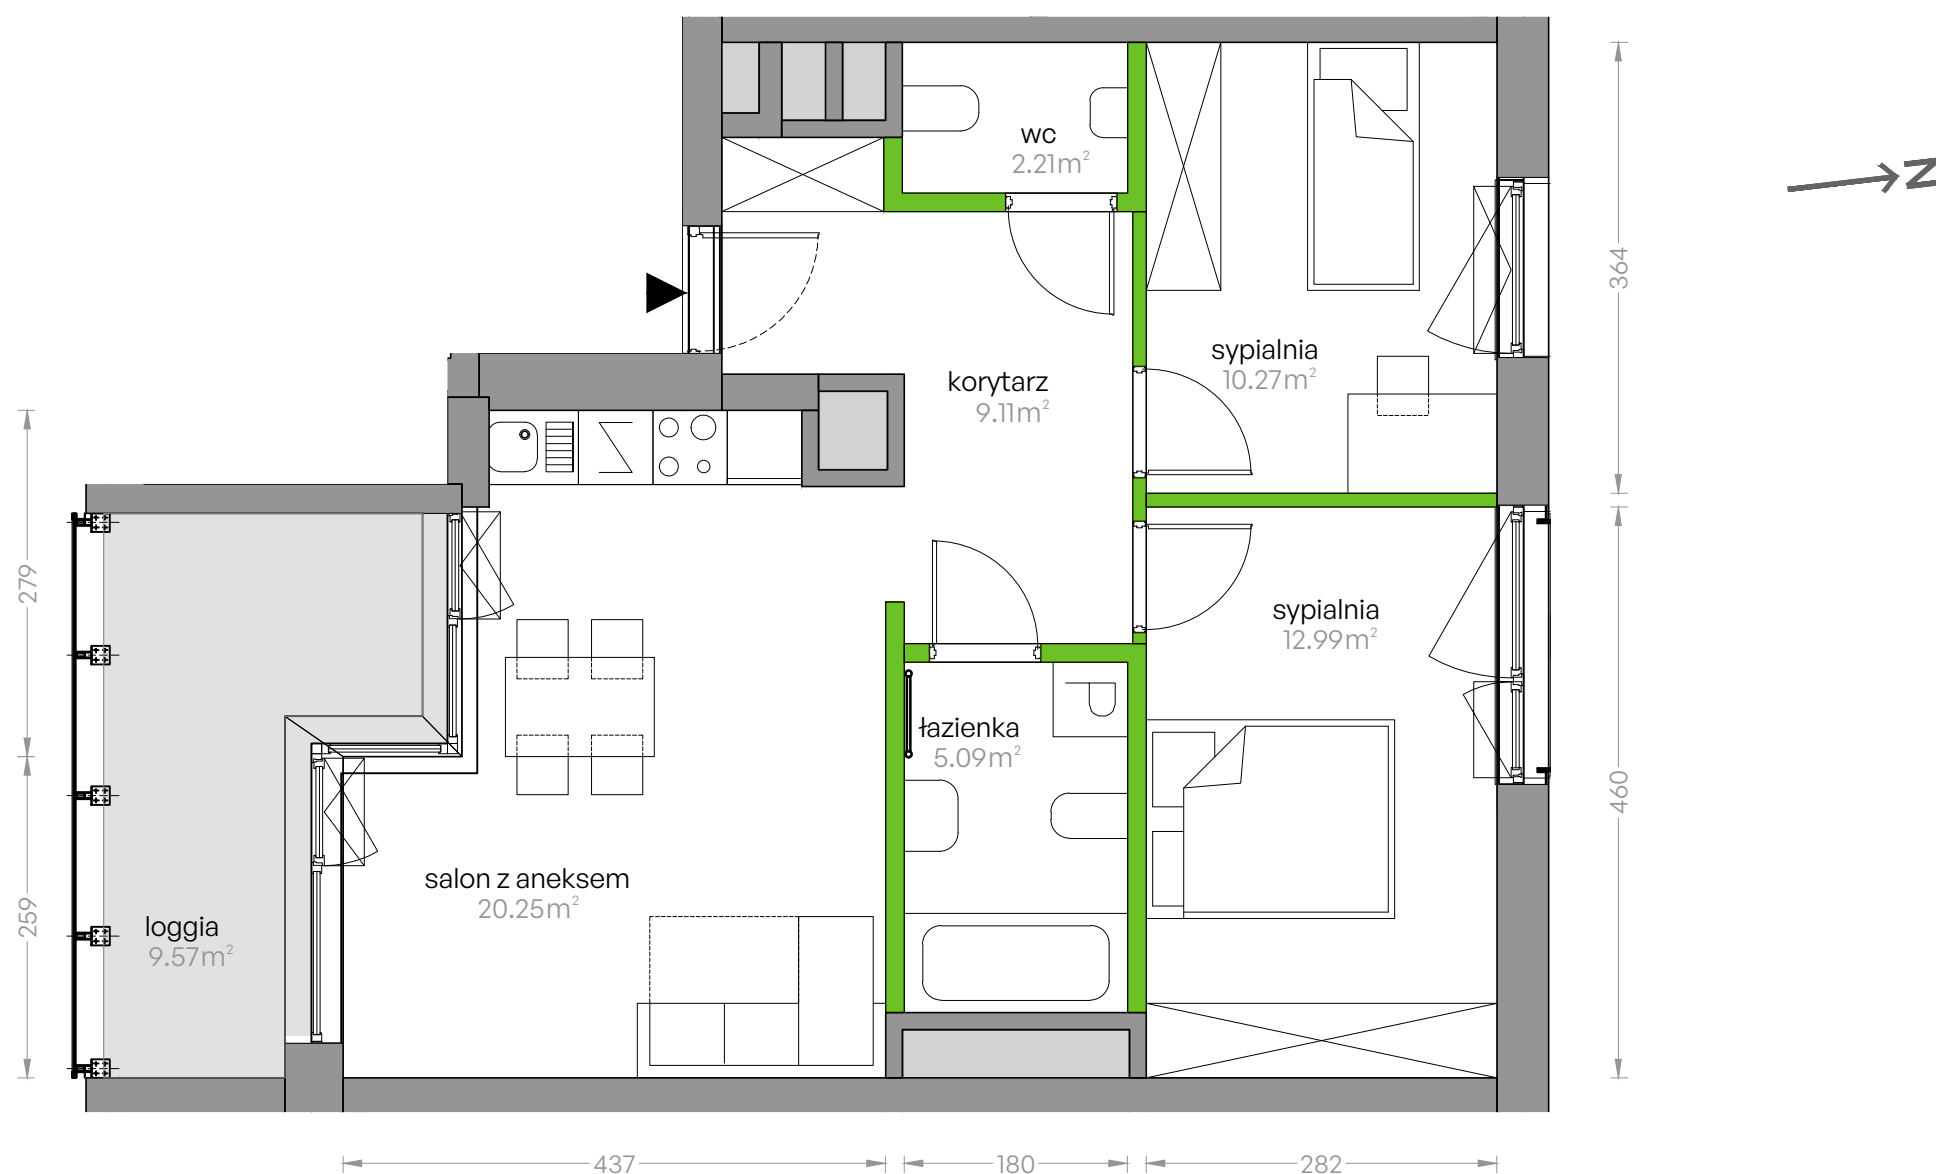

Sikorskiego Vita.

nr 53

Powierzchnia **59.92m²**

Piętro 6

← 96 → 209 → 145 → 182 → 282 →

Aranżacja mieszkania jest przykładowa

Powierzchnia **użytkowa**

Rzut kondygnacji **6**

Plan osiedla **Budynek 1**

| | |
|-----------------|---------------------------|
| salon z aneksem | 20.25m ² |
| sypialnia | 12.99m ² |
| sypialnia | 10.27m ² |
| łazienka | 5.09m ² |
| wc | 2.21m ² |
| korytarz | 9.11m ² |
| Razem | 59.92m² |
| + loggia | 9.57m ² |

U nas nigdy nie płacisz za powierzchnię pod ścianami działowymi