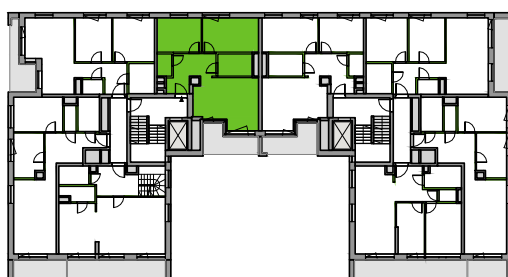

Sikorskiego Vita.

nr 53

Powierzchnia **59.92m²**

Piętro 6

← 96 → 209 → 145 → 182 → 282 →

Aranżacja mieszkania jest przykładowa

Powierzchnia **użytkowa**

Rzut kondygnacji **6**

Plan osiedla **Budynek 1**

| | |
|-----------------|---------------------------|
| salon z aneksem | 20.25m ² |
| sypialnia | 12.99m ² |
| sypialnia | 10.27m ² |
| łazienka | 5.09m ² |
| wc | 2.21m ² |
| korytarz | 9.11m ² |
| Razem | 59.92m² |
| + loggia | 9.57m ² |

U nas nigdy nie płacisz za powierzchnię pod ścianami działowymi