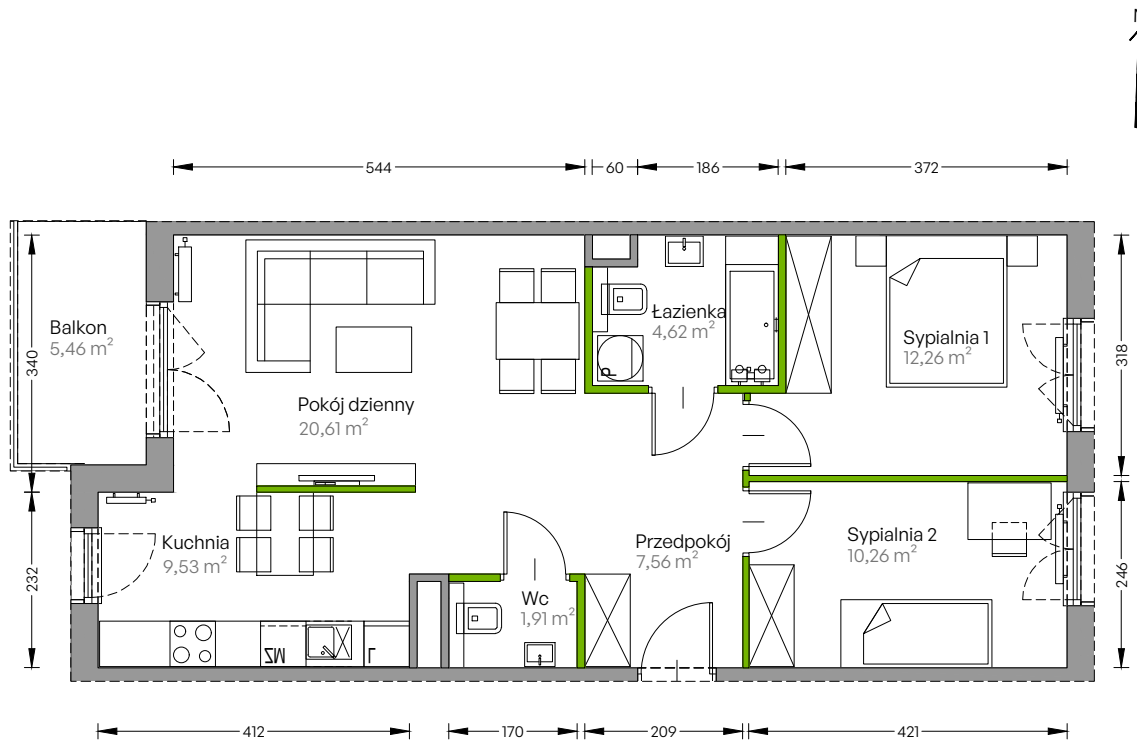

Centralna Vita.

nr F.064

Powierzchnia **66,75 m²**

Piętro 7

Aranżacja mieszkania jest przykładowa

Powierzchnia użytkowa

przedpokój	7,56 m ²
sypialnia 1	12,26 m ²
sypialnia 2	10,26 m ²
pokój dzienny	20,61 m ²
kuchnia	9,53 m ²
łazienka	4,62 m ²
wc	1,91 m ²
Razem	66,75 m²
+ balkon	5,46 m ²

Rzut kondygnacji Piętro 7

Plan osiedla Budynek F

U nas nigdy nie płacisz za powierzchnię pod ścianami działowymi!

Powierzchnia użytkowa wg PN-ISO 9836:1997

DEVELIA

Biuro sprzedaży
ul. Grzegorzeczka 77

Tel.: 12 350 57 27
krakow@develia.pl