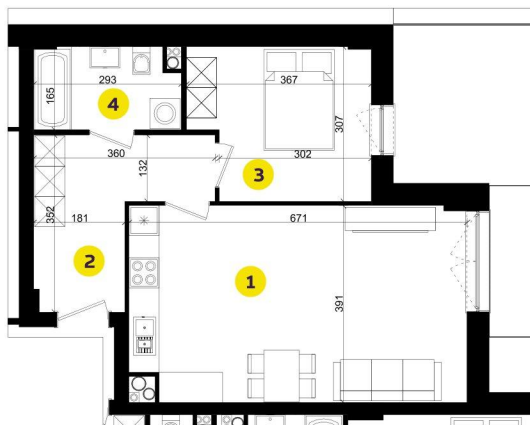

# MIESZKANIE E1B

Pow.: 48,86m<sup>2</sup>

Piętro: 0

**NOWE  
ZŁOTNO**

1. Salon z aneksem	25,61m <sup>2</sup>
2. Przedpokój	8,54m <sup>2</sup>
3. Pokój	10,18m <sup>2</sup>
4. Łazienka	4,53m <sup>2</sup>

Powierzchnia: 48,86m<sup>2</sup>

Taras zielony: 17,80m<sup>2</sup>