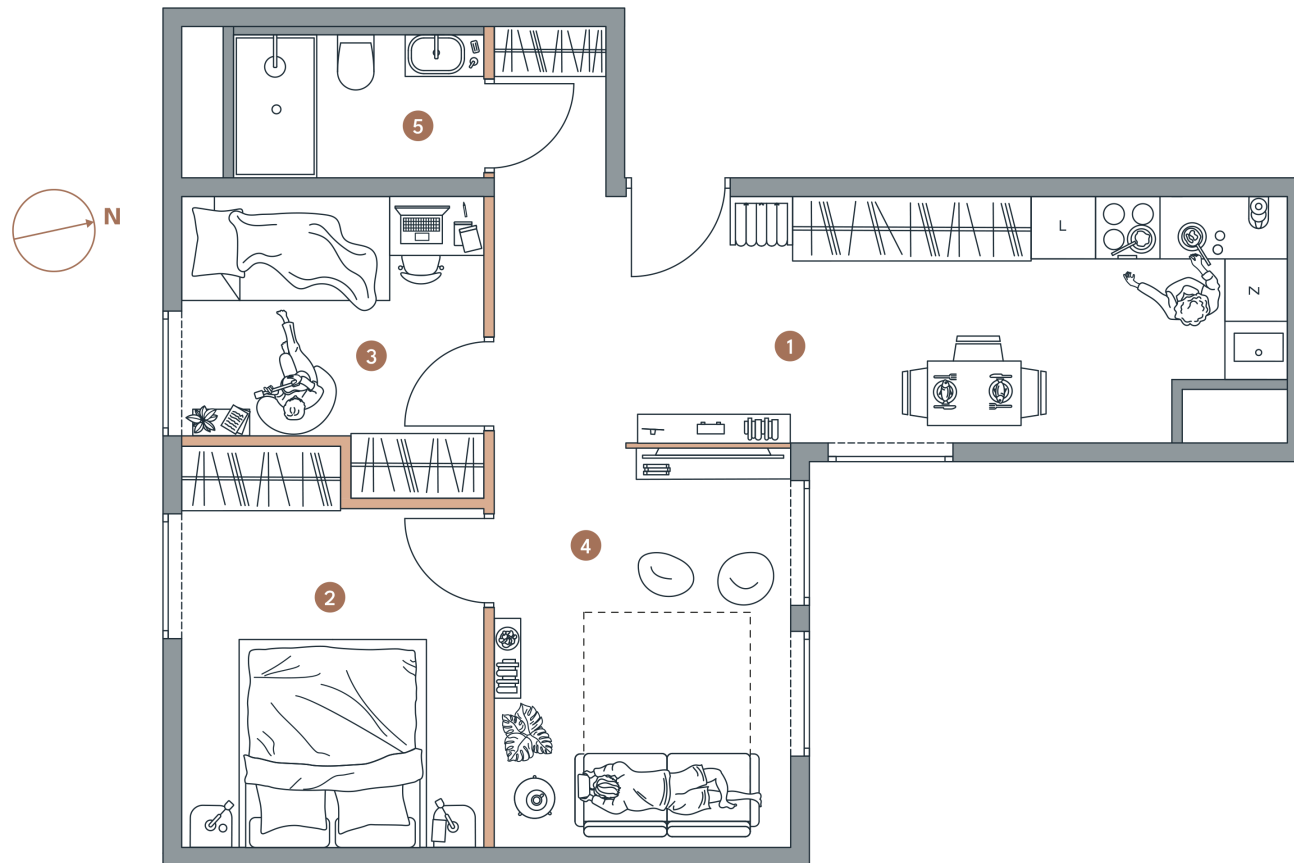

Lokal

Powierzchnia

Piętro

Pokoje

3.4

50,68M²

3

3

Powierzchnie

1 . Pokój z aneks. kuch.	12,70 m ²
2 . Pokój	9,29 m ²
3 . Pokój	6,77 m ²
4 . Łazienka	3,35 m ²
5 . Przedpokój	7,48 m ²
6 . Pokój dzienny	11,09 m ²
SUMA	50,68 m ²

LEGENDA

Ściany niedemontowane