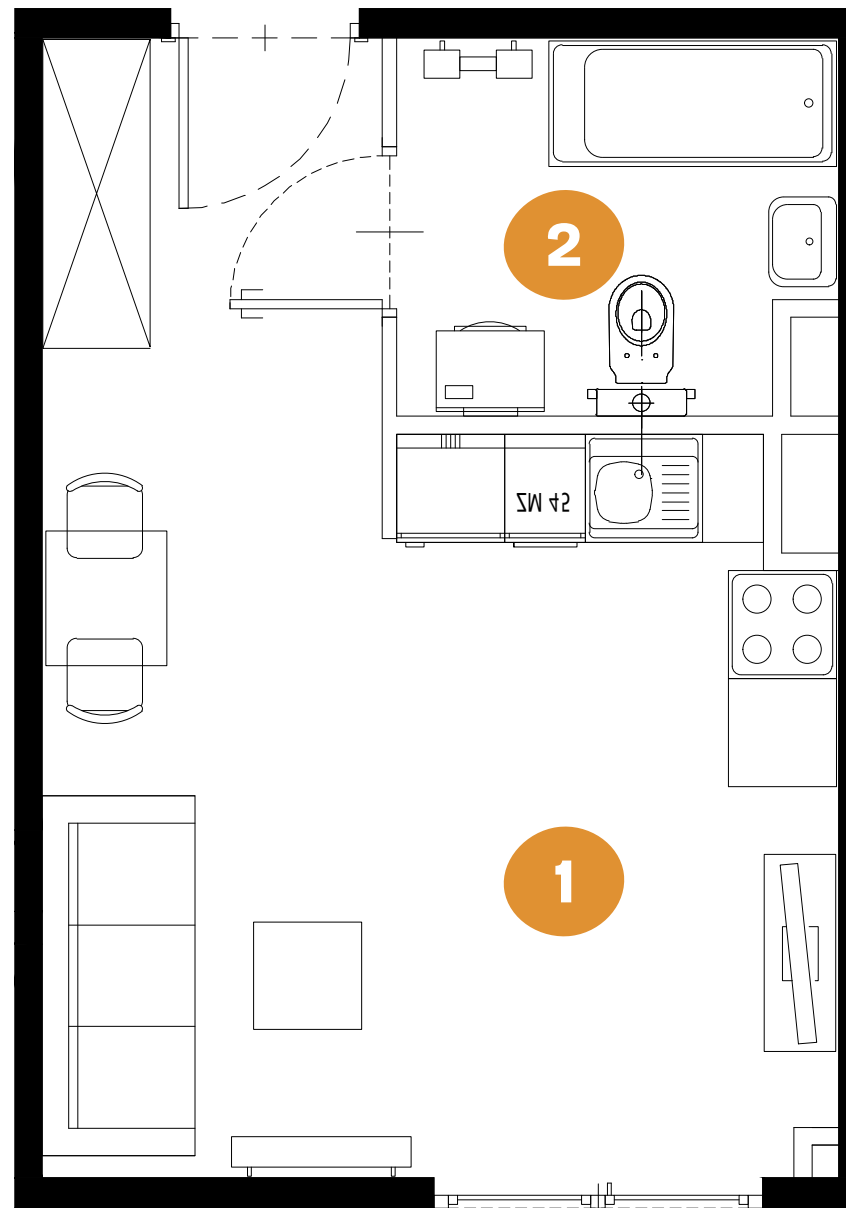

Biurow sprzedaży:
ul. Banacha 39/U1, Kraków

www.cloulindego.pl
(12) 300 00 77

Megapolis