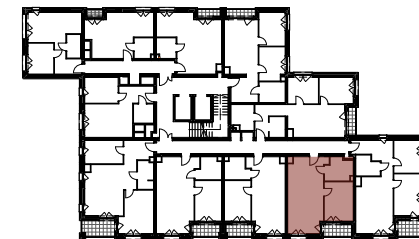

Rodzaje ścian

- ściany z możliwością demontażu
- ściany bez możliwości demontażu

Rodzaje okien

- R/U rozwierno uchylne
- R rozwierno
- S stałe

KAPITANAT

GARBARY

5 piętro 2 pokoje

zestawienie powierzchni	[m ²]
01 Korytarz	7,56
02 Łazienka	6,60
03 Sypialnia	12,66
04 Salon + aneks kuchenny	22,79
razem	49,61
05 Loggia	3,80