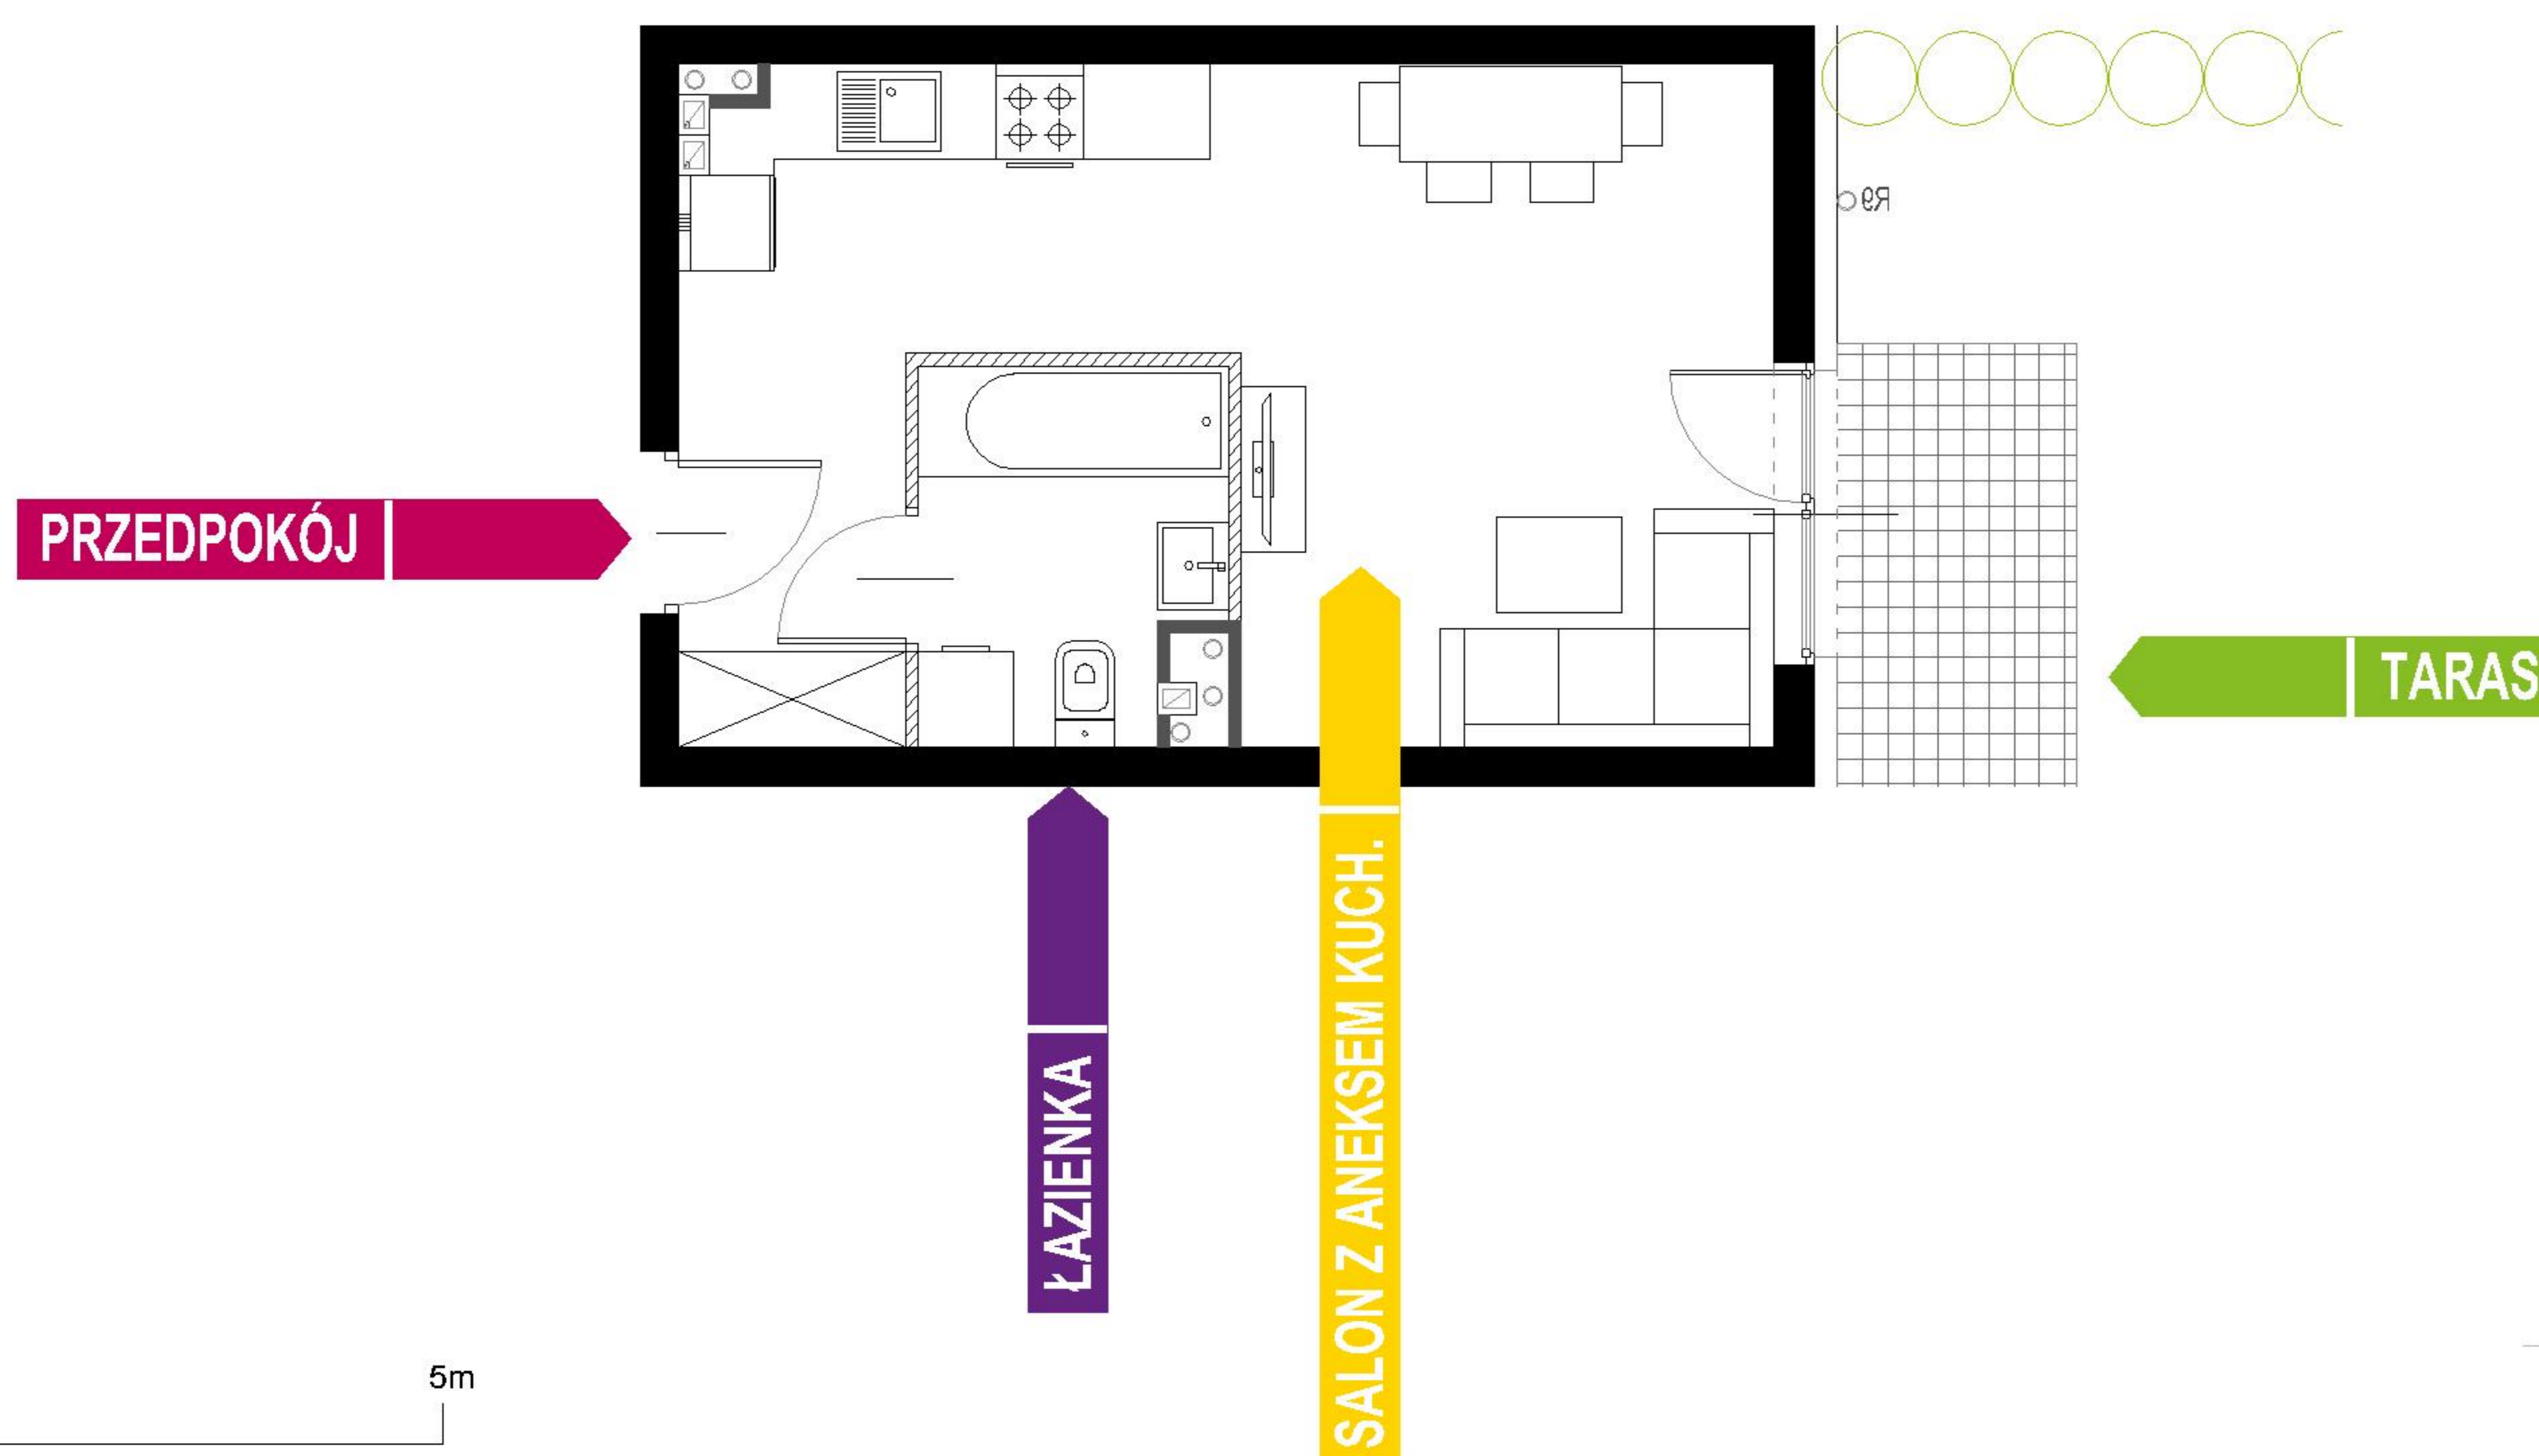

BUDYNEK 4
RZUT PARTERU
 LOKALIZACJA MIESZKANIA

ŁAZIENKA	4,19 m ²
PRZEDPOKÓJ	3,47 m ²
SALON Z ANEKSEM KUCH.	20,26 m ²
TARAS	
POW. ŚCIAN DZIAŁOWYCH MOŻLIWA DO DEMONTAŻU	0,67 m ²

28,59 m²

MURAPOL SIELAWY

Poznań, ul. Sielawy

Podziałka podana z tolerancją +/- 5%
 Aranżacja mieszkania ma charakter poglądowy.

 Ściany działowe możliwe do demontażu
 Ściany bez możliwości demontażu