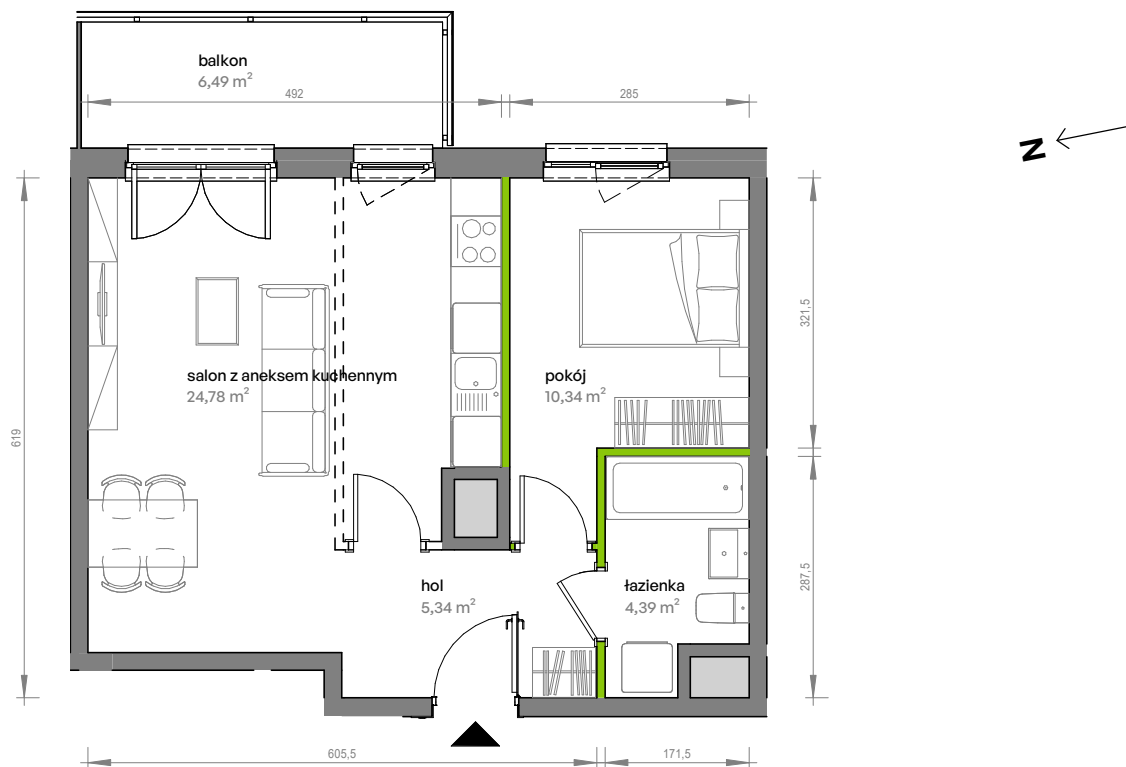

Unii Lubelskiej Vita.

nr A.08.100

Powierzchnia **44,85 m²**

Piętro 8

Aranżacja mieszkania jest przykładowa

Powierzchnia użytkowa

| | |
|---------------------------|----------------------------|
| hol | 5,34 m ² |
| pokój | 10,34 m ² |
| salon z aneksem kuchennym | 24,78 m ² |
| łazienka | 4,39 m ² |
| Razem | 44,85 m² |
| + balkon | 6,49 m ² |

Rzut kondygnacji Piętro 8

Plan osiedla

U nas nigdy nie płacisz za powierzchnię pod ścianami działowymi