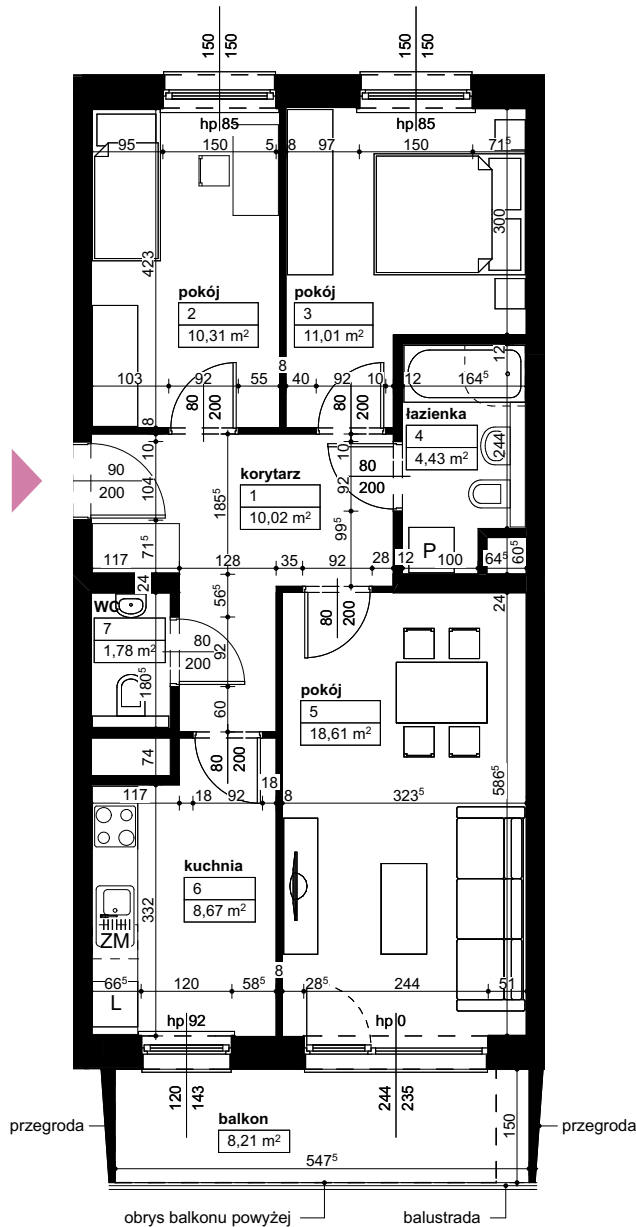

Lokalizacja osiedla

Położenie budynku

Położenie mieszkania

**MAJTA**  
WÓLKOWYSKA

BUDYNEK MIESZKALNY  
WIELORODZINNY  
UL. WÓLKOWYSKA  
W POZNANIU

SKALA 1:100

Wymiary podano w świetle ścian surowych, powierzchnie podano w świetle ścian otynkowanych.

**OPIS MIESZKANIA:**

Numer: **D1/2/4/13**  
Powierzchnia: **64,83m<sup>2</sup>**  
Kondygnacja: **Piętro +4**  
Struktura: **3 pokoje z kuchnią**  
Cena brutto:  
Cena brutto/m<sup>2</sup>:

Niniejsza karta ma charakter poglądowy i nie stanowi oferty handlowej w rozumieniu art. 66 §1 Kodeksu Cywilnego oraz innych właściwych przepisów prawnych