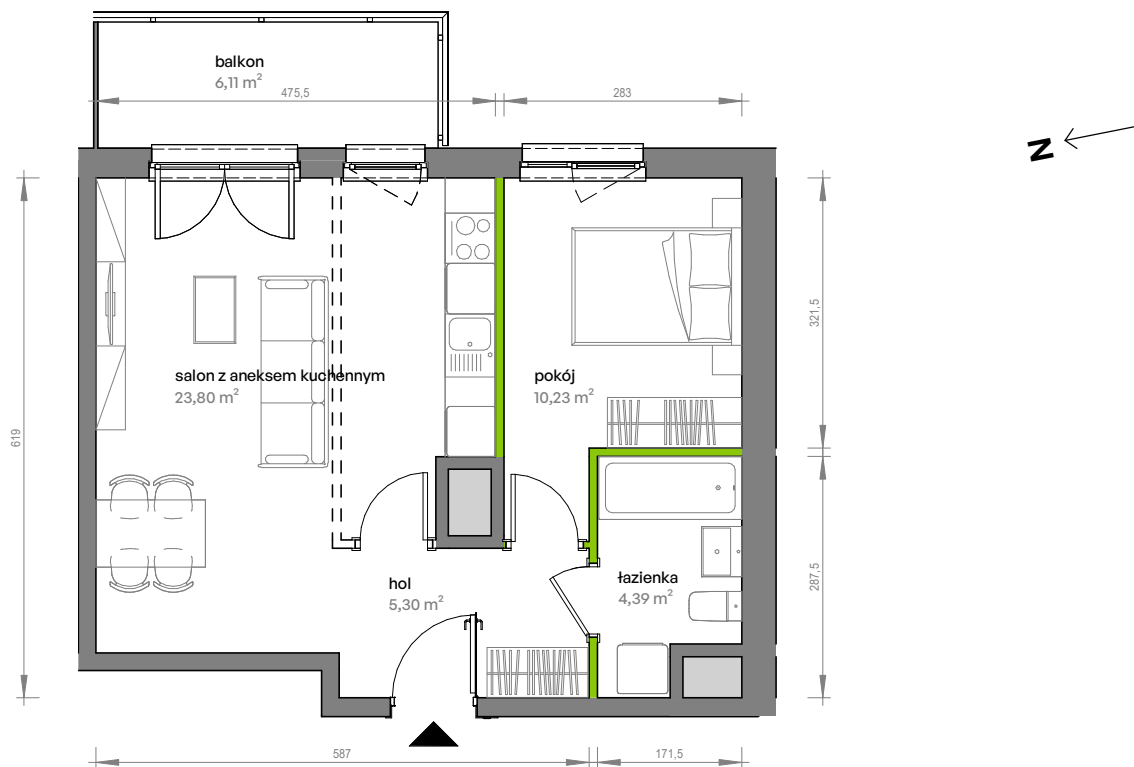

Unii Lubelskiej Vita.

nr A.06.072

Powierzchnia **43,72 m²**

Piętro 6

Aranżacja mieszkania jest przykładowa

Powierzchnia użytkowa

hol	5,30 m ²
pokój	10,23 m ²
salon z aneksem kuchennym	23,80 m ²
łazienka	4,39 m ²
Razem	43,72 m²
+ balkon	6,11 m ²

Rzut kondygnacji Piętro 6

Plan osiedla

U nas nigdy nie płacisz za powierzchnię pod ścianami działowymi