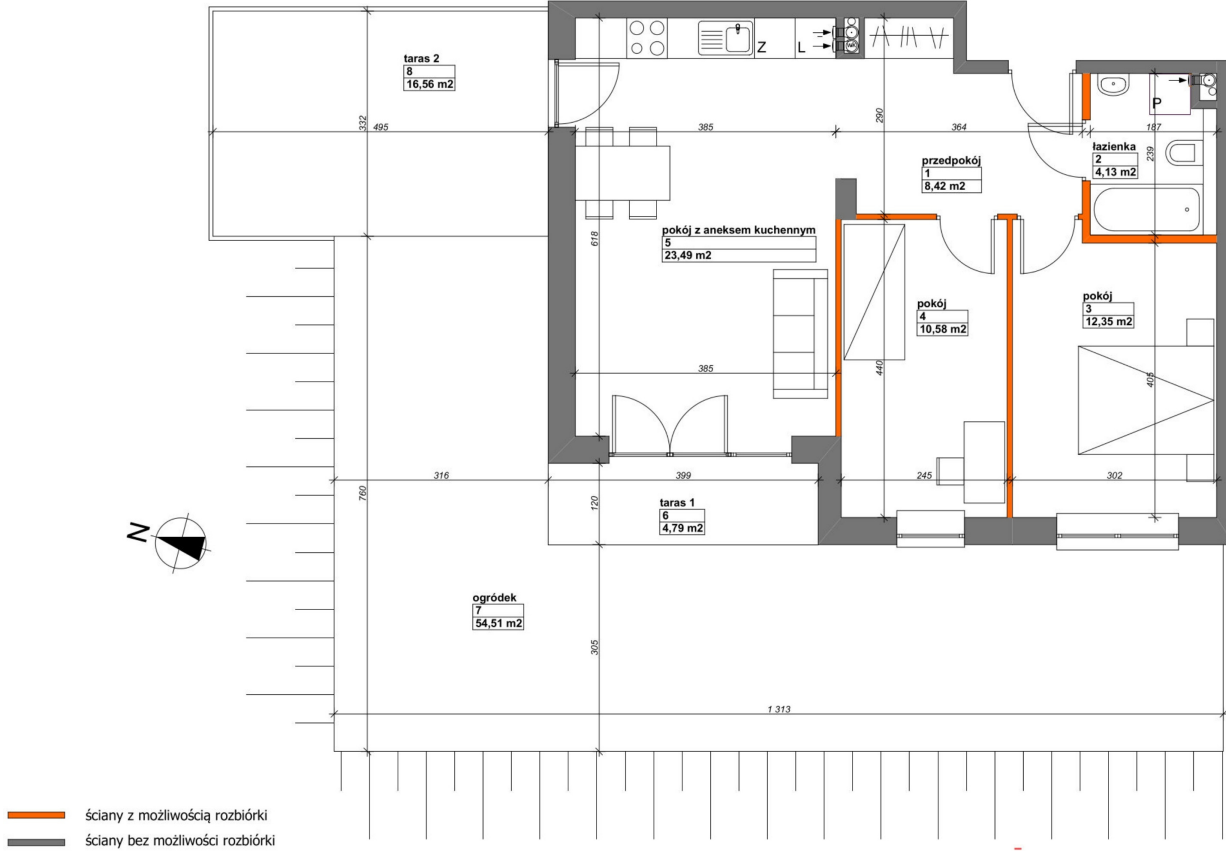

Konik Polny Budynek A mieszkanie 2

Numer:	2
Klatka:	1
Piętro:	Parter
Metraż:	58,97 m ²
Pokoje:	3
Cena brutto / m ² :	11 500 zł
Cena brutto:	678 155 zł