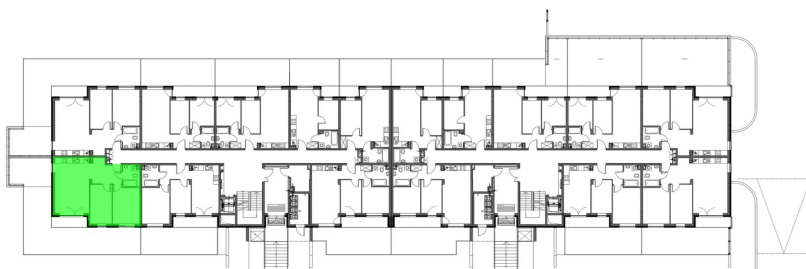

Konik Polny Budynek A mieszkanie 2

Numer:	2
Klatka:	1
Piętro:	Parter
Metraż:	58,97 m ²
Pokoje:	3
Cena brutto / m ² :	11 500 zł
Cena brutto:	678 155 zł