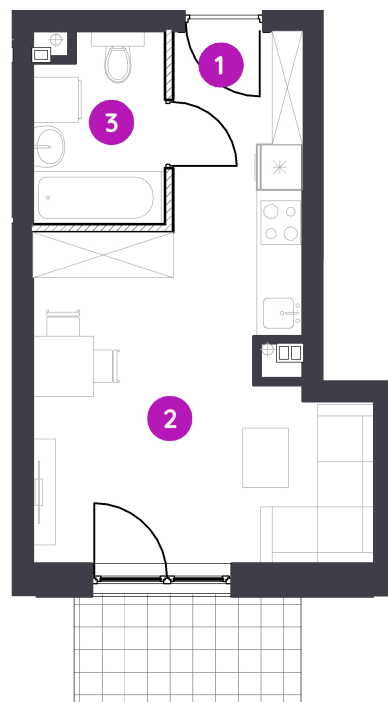

Murapol Osiedle Faktoria

Łódź | al. 1 Maja

mieszkanie	1.A.0.03
piętro	0
budynek	1

1. Przedpokój	1,86 m²
2. Salon/Aneks kuchenny	19,94 m²
3. Łazienka	4,22 m²

metraż	26,02 m²
ogródek	10,84 m²
taras	4,50 m²

0 1 2 5 m

Podziałka podana z tolerancją +/- 5%

Aranżacja mieszkania ma charakter podglądowy