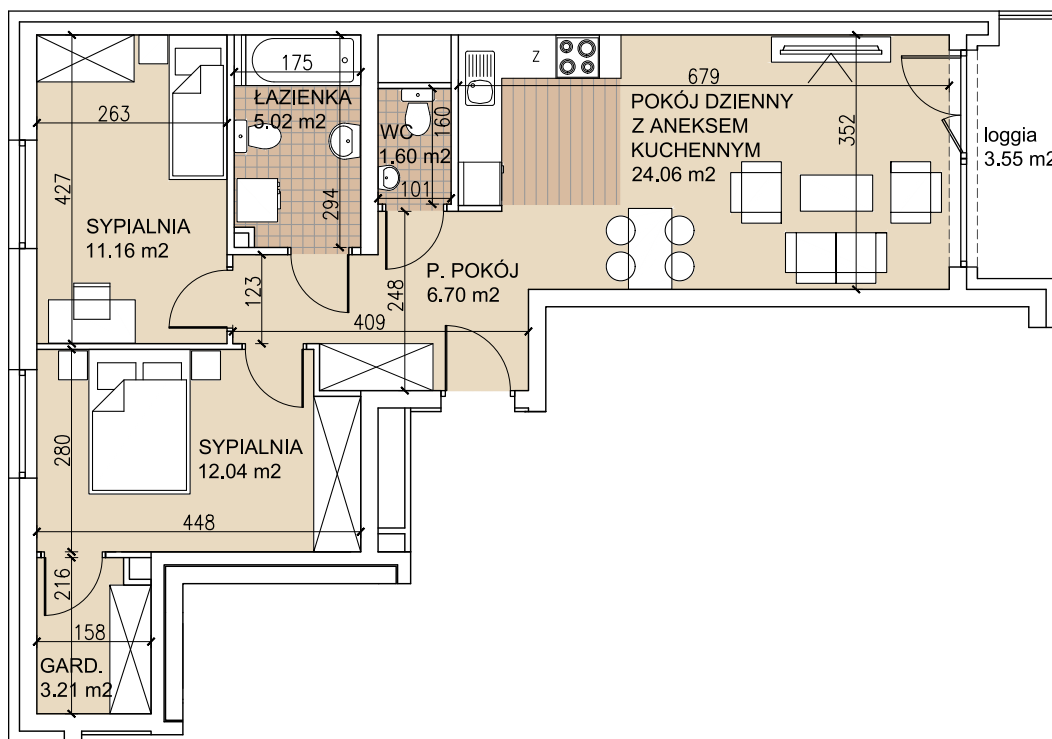

ul. Lothara Herbsta

powierzchnia użytkowa **63,79** m²

pokój dzienny z aneksem kuch.	24,06 m ²
sypialnia	12,04 m ²
sypialnia	11,16 m ²
garderoba	3,21 m ²
łazienka	5,02 m ²
wc	1,60 m ²
przedpokój	6,70 m ²
loggia	3,55 m ²