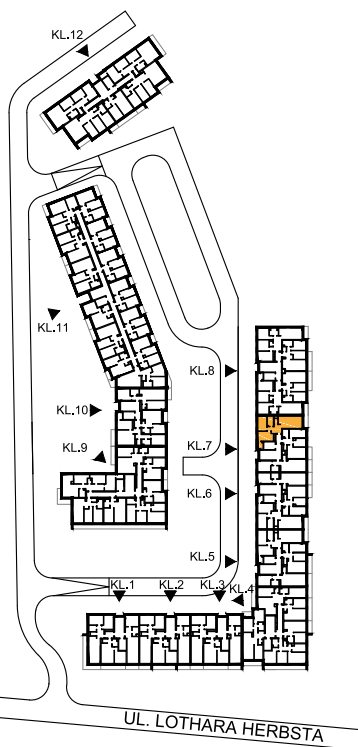

ul. Lothara Herbsta

powierzchnia użytkowa **63,79** m²

pokój dzienny z aneksem kuch.	24,06 m ²
sypialnia	12,04 m ²
sypialnia	11,16 m ²
garderoba	3,21 m ²
łazienka	5,02 m ²
wc	1,60 m ²
przedpokój	6,70 m ²
loggia	3,55 m ²