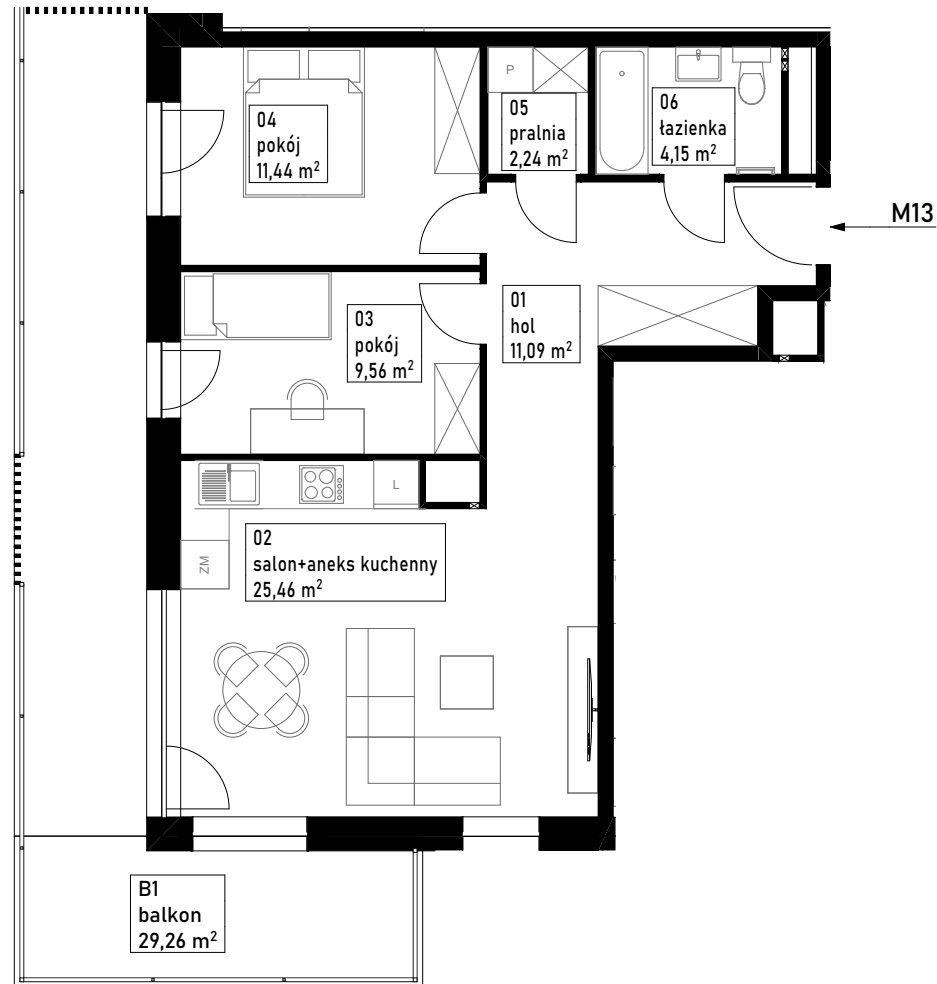

mieszkanie M13

63,94 m²

piętro 1

zestawienie powierzchni

01 hol	11,09
02 salon+aneks kuchenny	25,46
03 pokój	9,56
04 pokój	11,44
05 pralnia	2,24
06 łazienka	4,15
	63,94 m²

powierzchnia balkonu

29,26 m²

piętro 1

budynek A

1. Niniejsza informacja nie stanowi oferty w rozumieniu przepisów kodeksu cywilnego.
2. Przedstawione rzuty mają charakter wyłącznie poglądowy. Podczas realizacji inwestycji niektóre szczegóły mogą ulec zmianie.
3. Powierzchnia użytkowa lokalu określona z dokładnością ±2%. Powierzchnia użytkowa może zmienić się nieznacznie na etapie realizacji inwestycji.