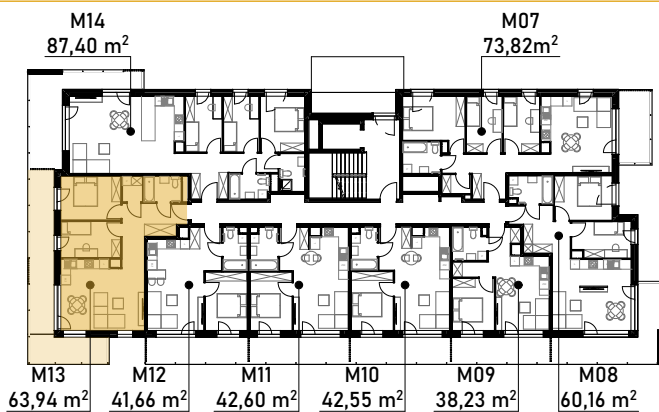

mieszkanie M13

63,94 m²

piętro 1

zestawienie powierzchni

01 hol	11,09
02 salon+aneks kuchenny	25,46
03 pokój	9,56
04 pokój	11,44
05 pralnia	2,24
06 łazienka	4,15
	63,94 m²

powierzchnia balkonu

29,26 m²

piętro 1

budynek A

1. Niniejsza informacja nie stanowi oferty w rozumieniu przepisów kodeksu cywilnego.
2. Przedstawione rzuty mają charakter wyłącznie poglądowy. Podczas realizacji inwestycji niektóre szczegóły mogą ulec zmianie.
3. Powierzchnia użytkowa lokalu określona z dokładnością ±2%. Powierzchnia użytkowa może zmienić się nieznacznie na etapie realizacji inwestycji.