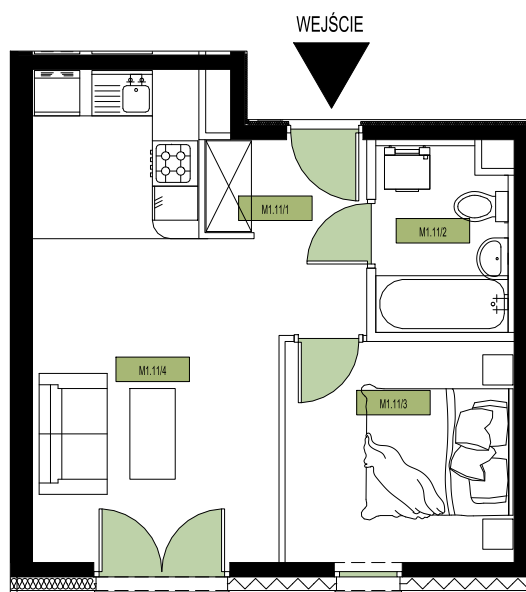

sprzedaz@osiedlesymbioza.pl

MIESZKANIE 2-POKOJOWE

budynek: 4

piętro: 1

mieszkanie: 11

M1.11 35,50 m²
powierzchnia:

M1.11/1 przedpokój 4,52 m²

M1.11/2 łazienka 4,03 m²

M1.11/3 pokój 8,69 m²

M1.11/4 salon z an.kuch. 18,26 m²

B1.11 balkon 9,53 m²