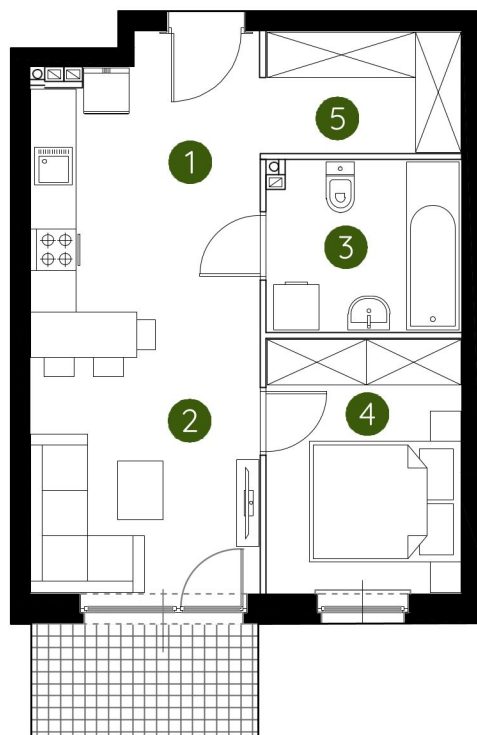

lokal 1.A.0.02

**40,00**m<sup>2</sup>

parter

budynek 1

0 1 2 5m

Podziałka podana z tolerancją +/- 5%

**Murapol  
Prado**

Kraków, ul. Pękowicka

1. przedpokój	2,60 m <sup>2</sup>
2. salon z aneksem kuchennym	18,96 m <sup>2</sup>
3. łazienka	5,69 m <sup>2</sup>
4. sypialnia	8,57 m <sup>2</sup>
5. garderoba	4,18 m <sup>2</sup>
<b>metraż</b>	<b>40,00 m<sup>2</sup></b>

#### Schemat kondygnacji