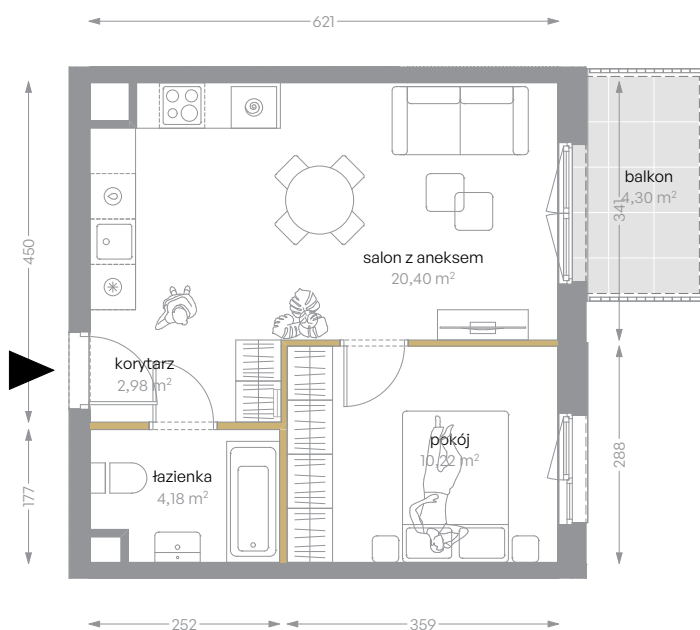

KRÓLOWEJ JADWIGI 51

nr A/3

Powierzchnia 37,78 m²

Piętro 0

Aranżacja mieszkania jest przykładowa

Powierzchnia użytkowa

salon z aneksem	20,40 m ²
pokój	10,22 m ²
łazienka	4,18 m ²
korytarz	2,98 m ²
Razem	37,78 m²
+balkon	4,30 m ²

Rzut kondygnacji Piętro 0

Plan osiedla Budynek A