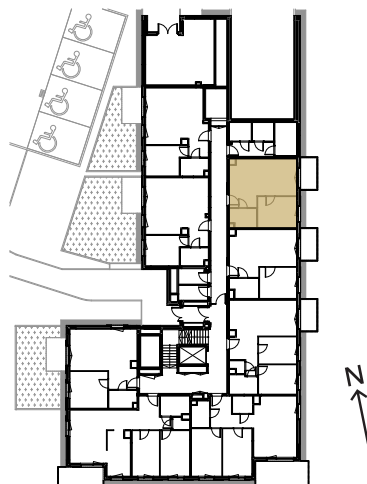

KRÓLOWEJ JADWIGI 51

nr A/3

Powierzchnia 37,78 m²

Piętro 0

Aranżacja mieszkania jest przykładowa

Powierzchnia użytkowa

salon z aneksem	20,40 m ²
pokój	10,22 m ²
łazienka	4,18 m ²
korytarz	2,98 m ²
Razem	37,78 m²
+balkon	4,30 m ²

Rzut kondygnacji Piętro 0

Plan osiedla Budynek A