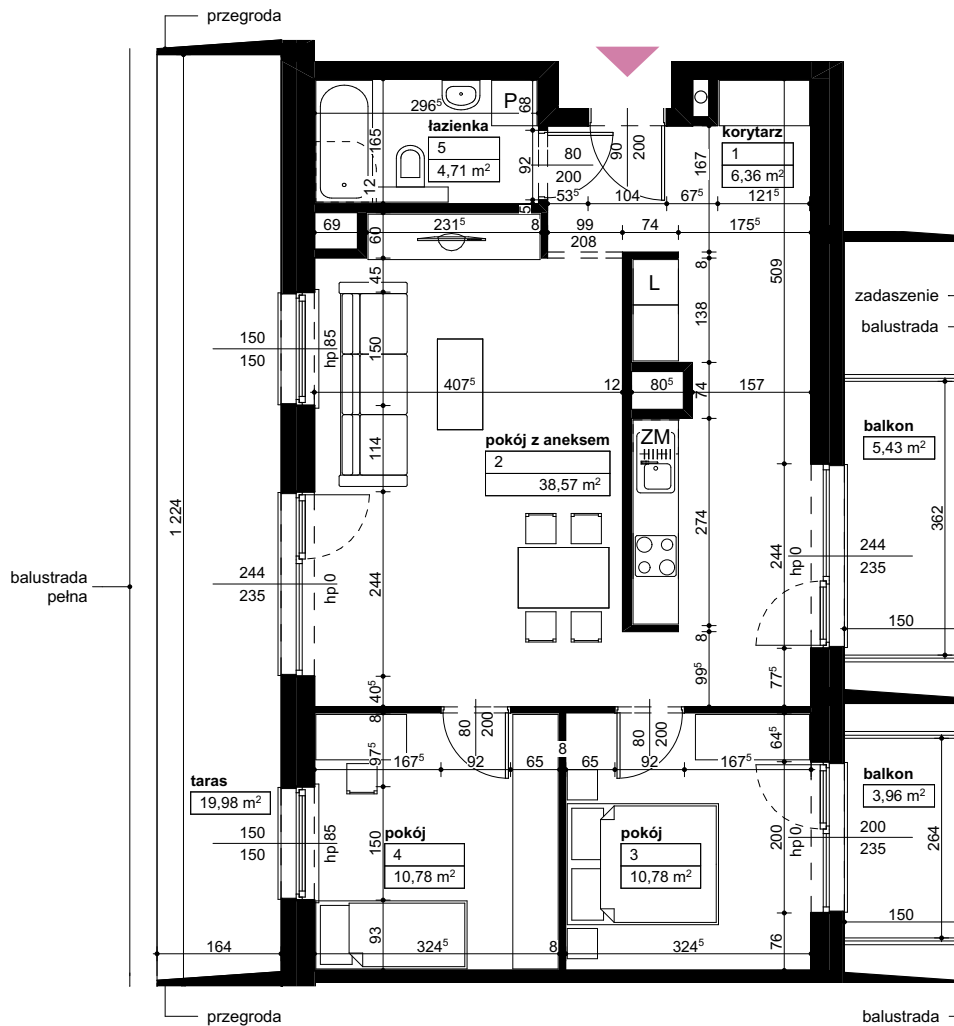

Lokalizacja osiedla

Położenie budynku

Skala 1:4000

Położenie mieszkania

Skala 1:2200

MAJTA  
WÓLKOWSKA

BUDYNEK MIESZKALNY  
WIELORODZINNY  
UL. WÓLKOWSKA  
W POZNANIU

SKALA 1:100

Wymiary podano w świetle ścian surowych, powierzchnie podano w świetle ścian otynkowanych.

OPIS MIESZKANIA:

Numer: **C/1/5/23**  
Powierzchnia: **71,20m<sup>2</sup>**  
Kondygnacja: **Piętro +5**  
Struktura: **3 pokoje z aneksem kuchennym**  
Cena brutto:  
Cena brutto/m<sup>2</sup>: