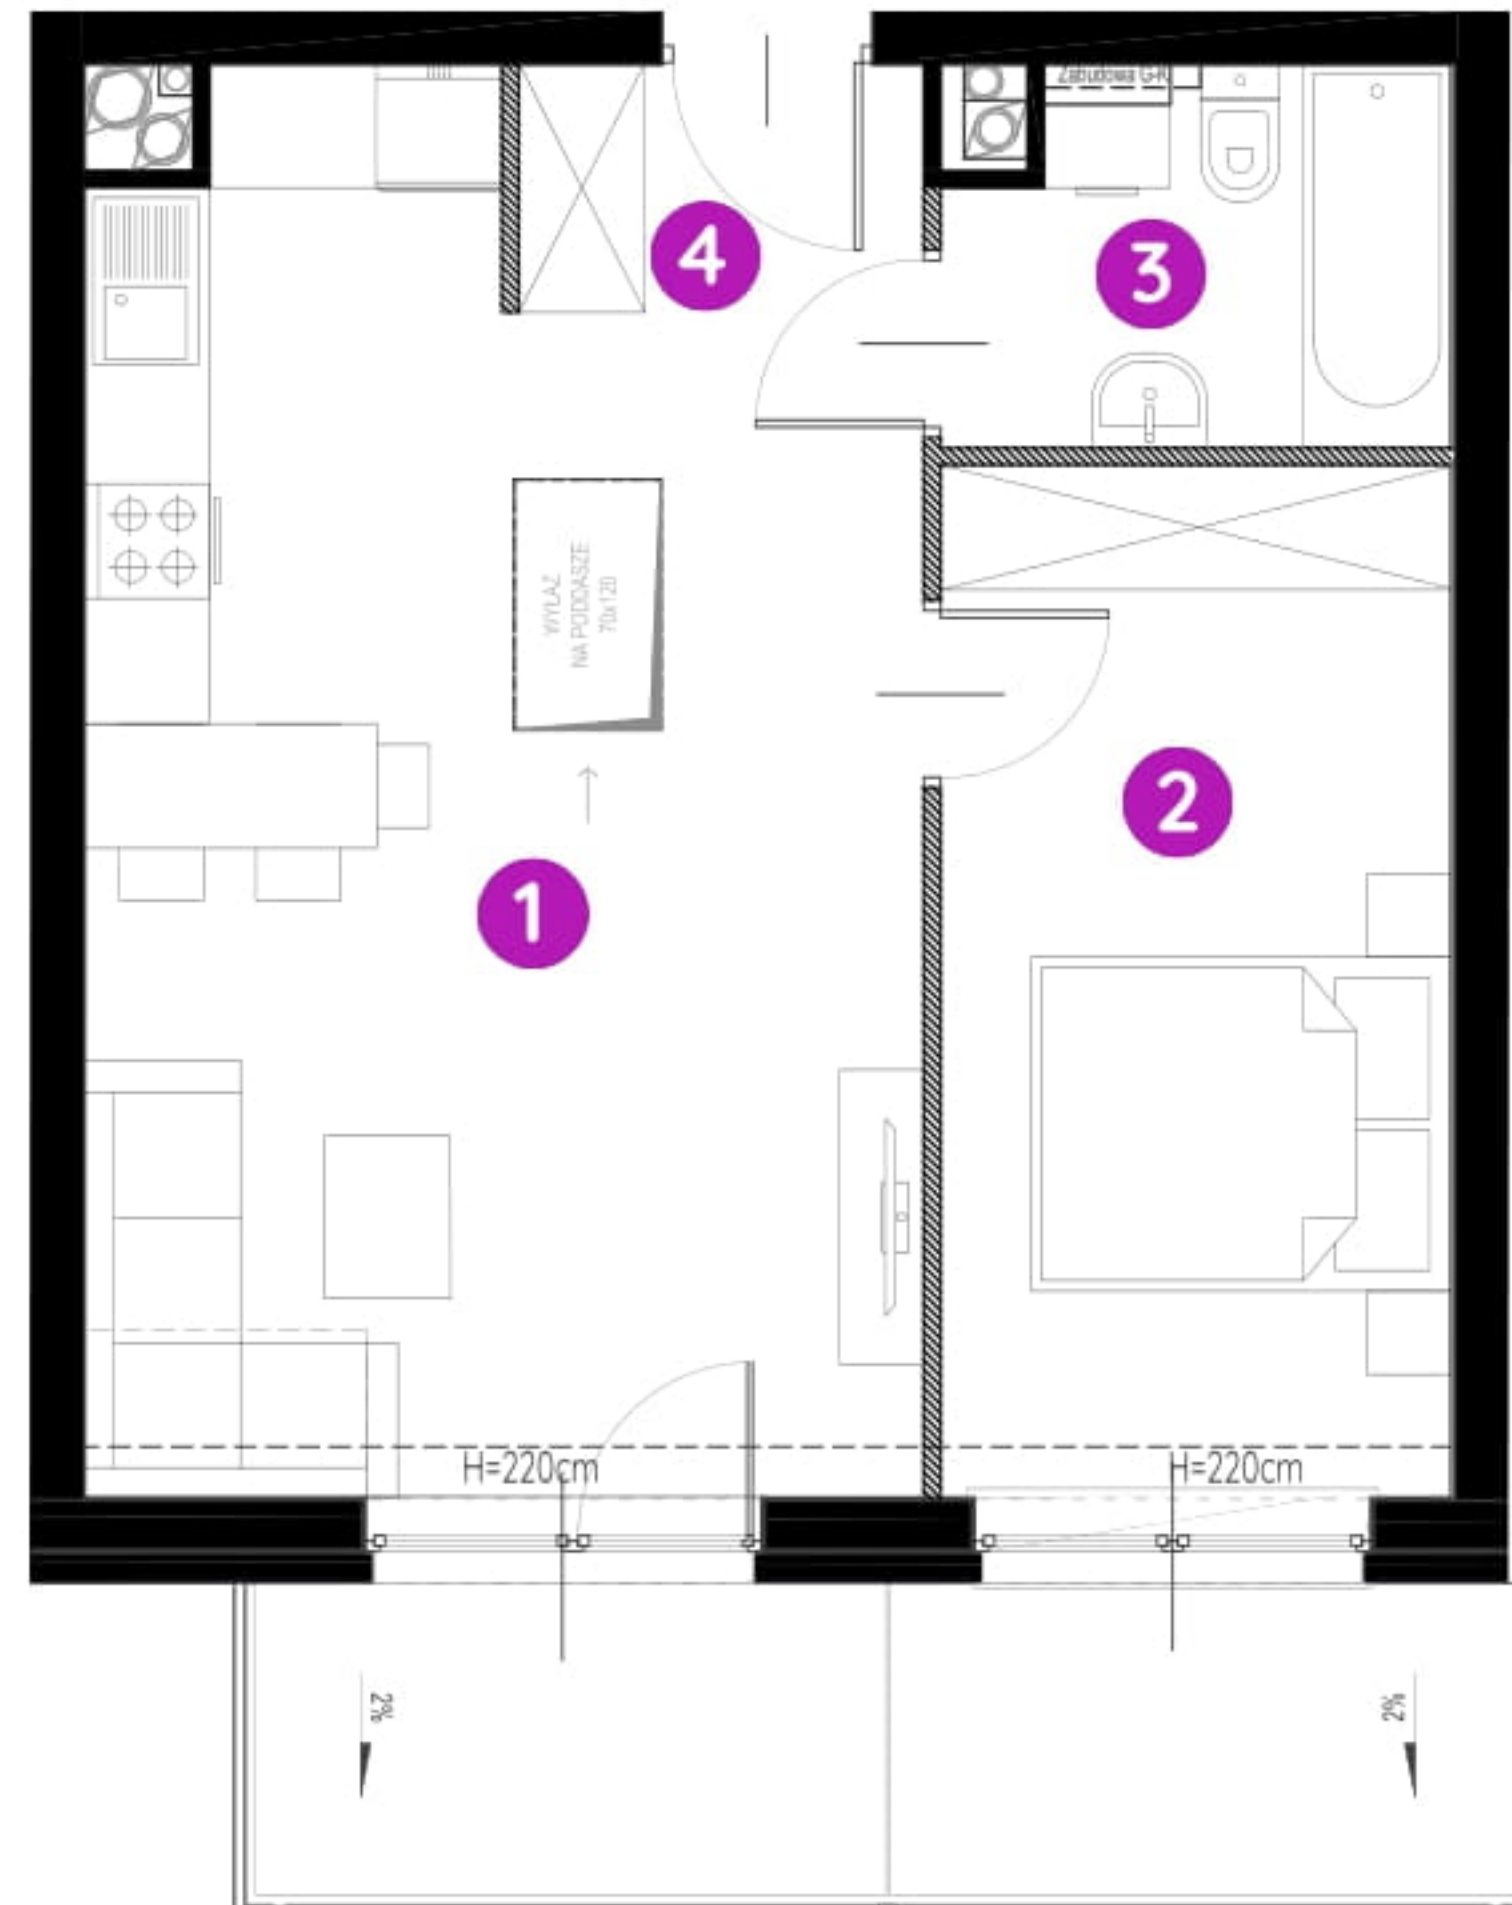

Murapol Zielony Żurawiniec

Poznań | ul. Sielawy

mieszkanie **5.A.4.01**

piętro 4

budynek 5

1. salon z aneksem kuch.	24,31 m ²
2. sypialnia	11,87 m ²
3. łazienka	3,96 m ²
4. korytarz	2,28m ²

 powierzchnia ścian działowych nadających się do demontażu 1,08 m²

metraż **43,50 m²**

balkon 9,00 m²

0 1 2 5m

Podziałka podana z tolerancją +/- 5%

Aranżacja mieszkania ma charakter poglądowy.

Biuro Sprzedaży: Poznań, ul. Sielawy 25 - T: 061 826 69 84, M: poznan@murapol.pl. Centrala: Bielsko-Biała, ul. Partyzantów 51, T: 33 819 33 33, M: sekretariat@murapol.pl, murapol.pl

UWAGA: Powierzchnia liczona wg PN-ISO 9836; 1997. Na etapie projektu wykonawczego i realizacji obiektu mogą wystąpić korekty w powierzchni lokali i układzie ścian, powierzchnia liczona w stanie wykończonym.

Do obliczeń przyjęto 1,5 cm tynku. Do powierzchni użytkowej lokalu wlicza się powierzchnię pod ścianami działowymi, nadającymi się do demontażu.