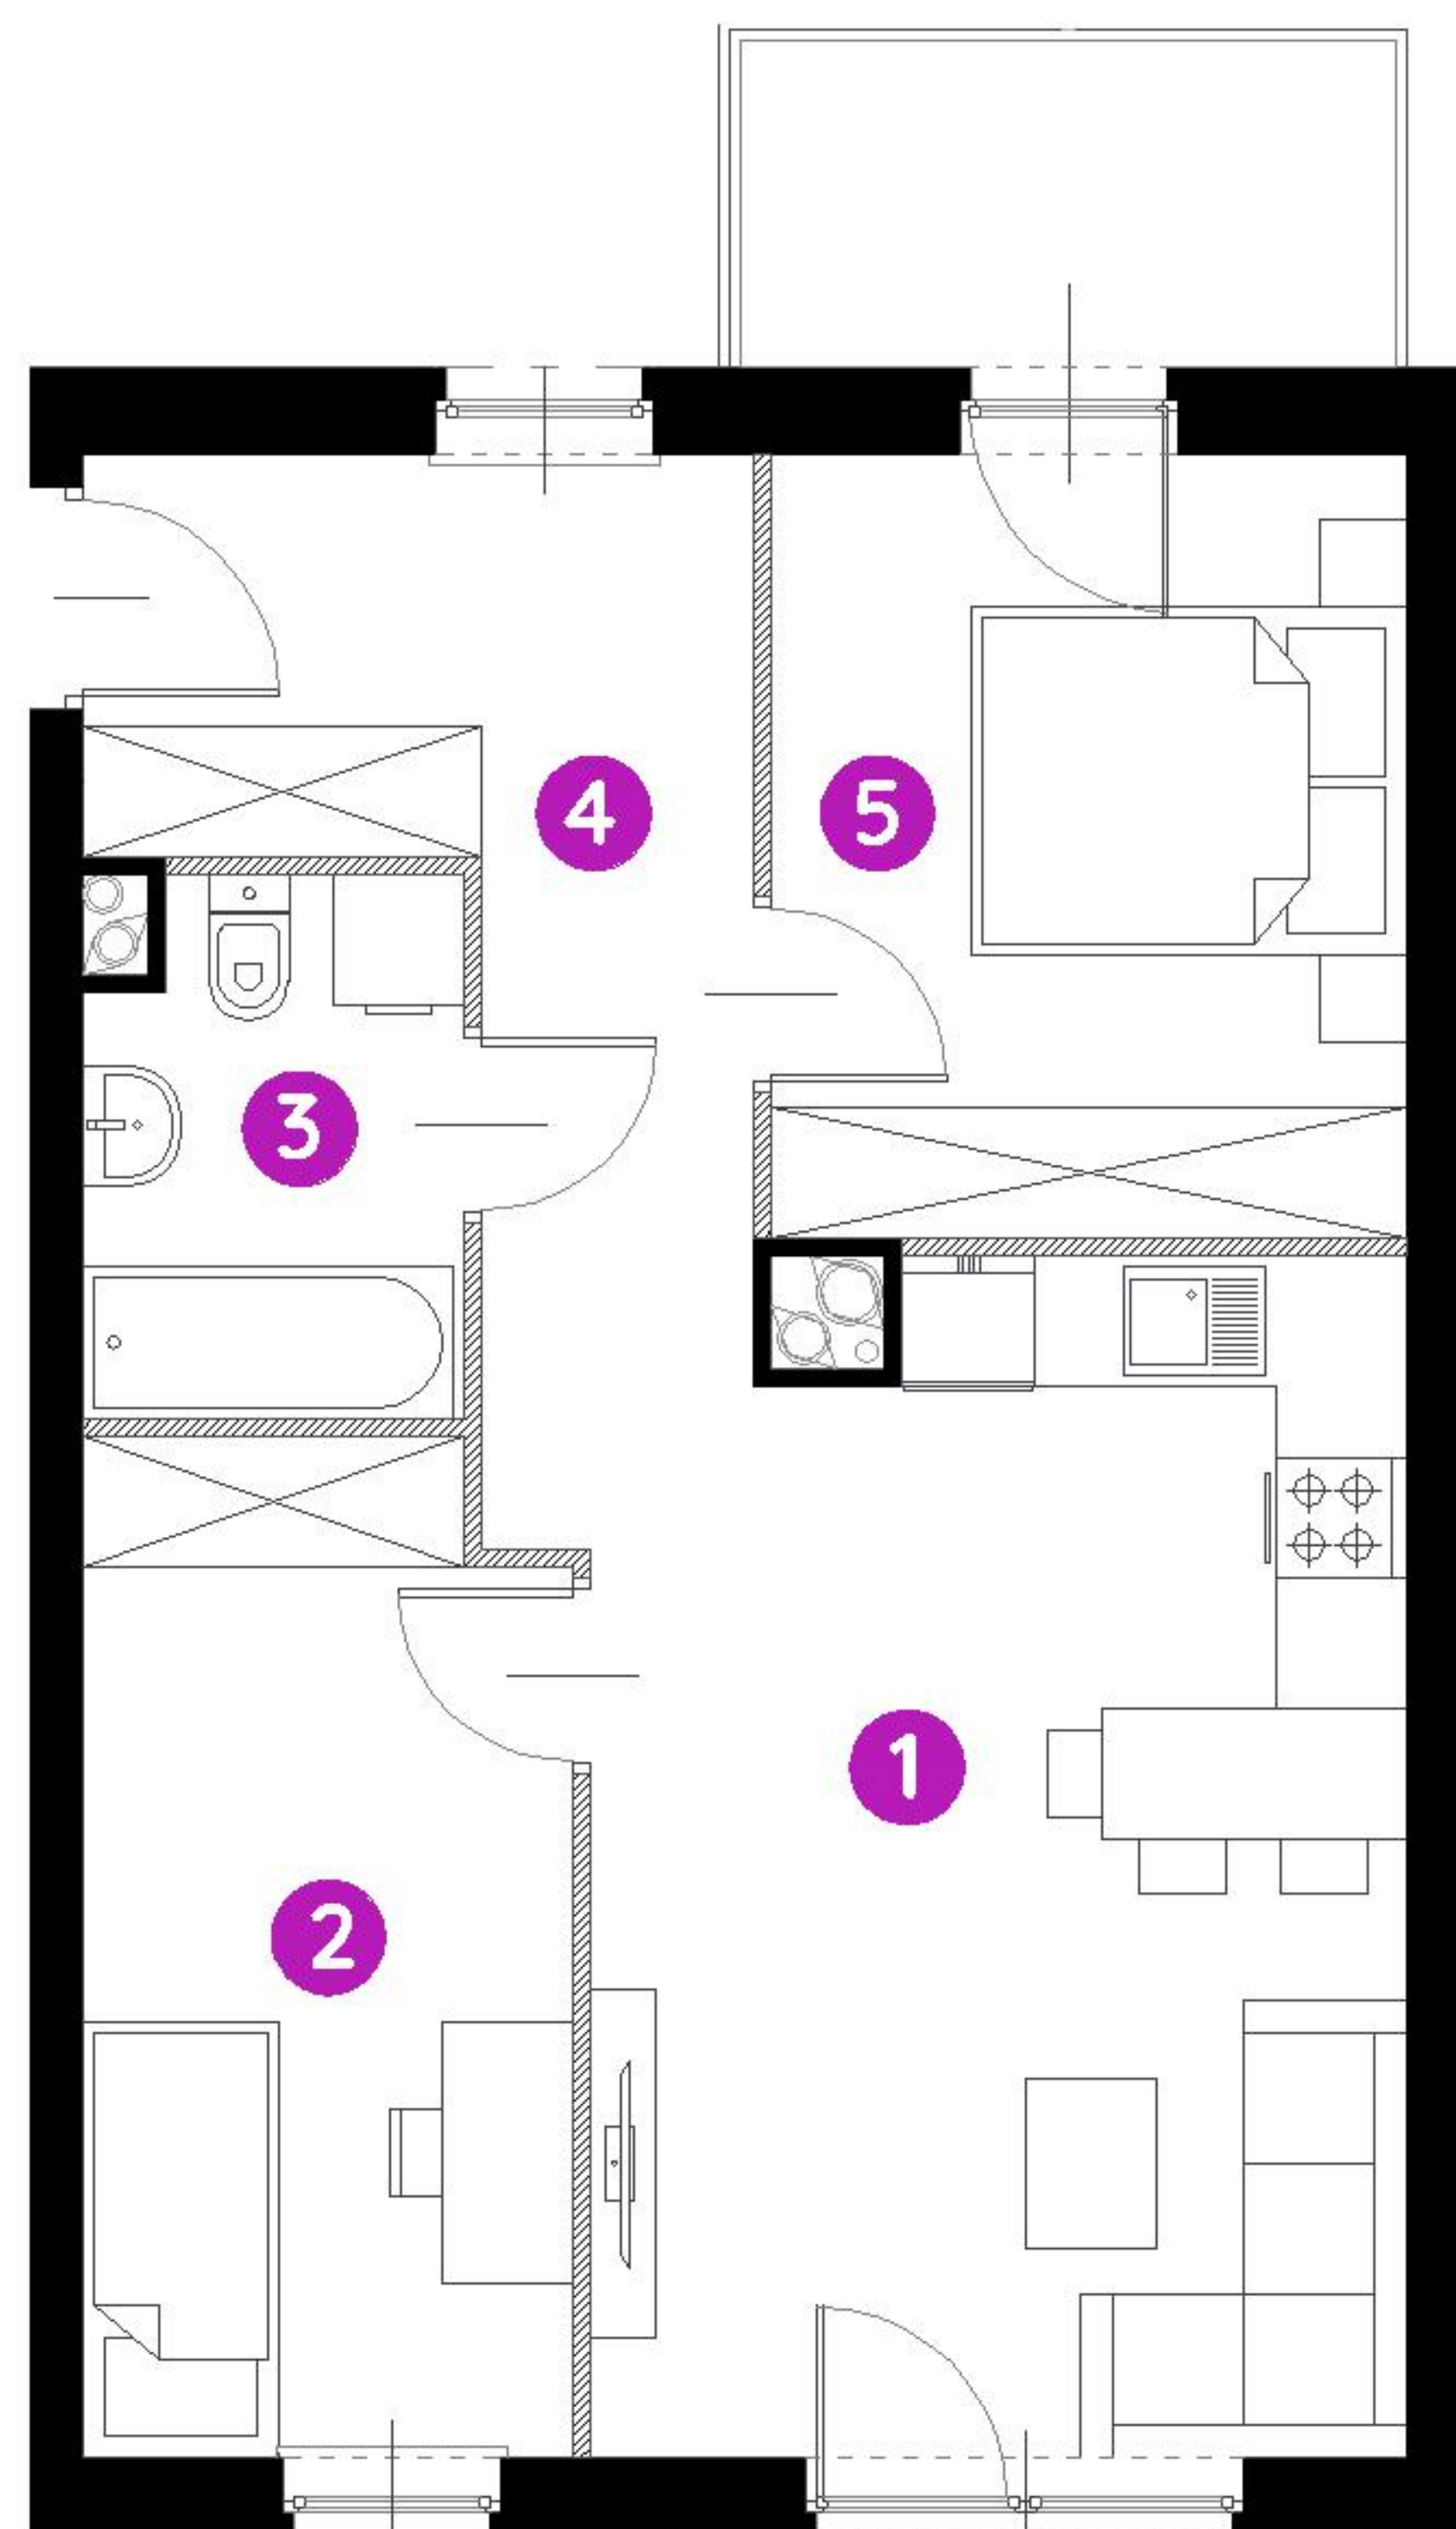

Murapol Matecznia

Kraków | ul. Rydlówka

mieszkanie **3.A.1.01**

piętro **1**

budynek **3**

1. salon z aneksem kuch. **19,51 m²**

2. sypialnia **10,05 m²**

3. łazienka **4,04 m²**

4. przedpokój **8,91 m²**

5. sypialnia **10,28 m²**

metraż **52,79 m²**

balkon 1 **4,50 m²**

balkon 2 **4,50 m²**

0 1 2 5m

Podziałka podana z tolerancją +/- 5%

Aranżacja mieszkania ma charakter poglądowy.

Do obliczeń przyjęto 1,5 cm tynku.