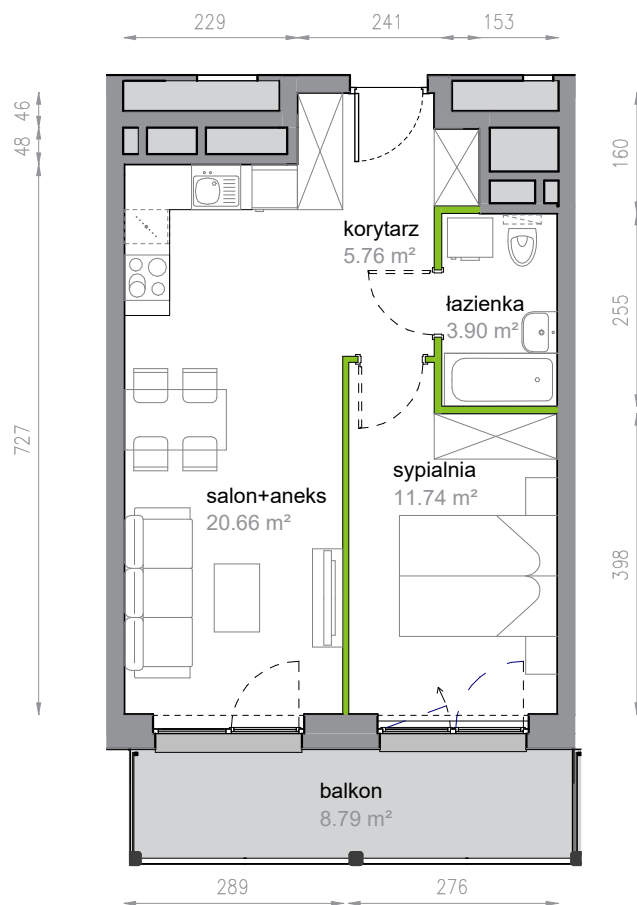

Piękna Vita.

2/7/33

Powierzchnia 42.06 m²

Piętro 7

Aranżacja mieszkania jest przykładowa

Powierzchnia użytkowa

Rzut kondygnacji Piętro 7

Plan osiedla Klatka 2

korytarz	5.76 m ²
salon+aneks	20.66 m ²
sypialnia	11.74 m ²
łazienka	3.90 m ²
Razem	42.06 m²
+ balkon	8.79 m ²

U nas nigdy nie płacisz za powierzchnię pod ścianami działowymi