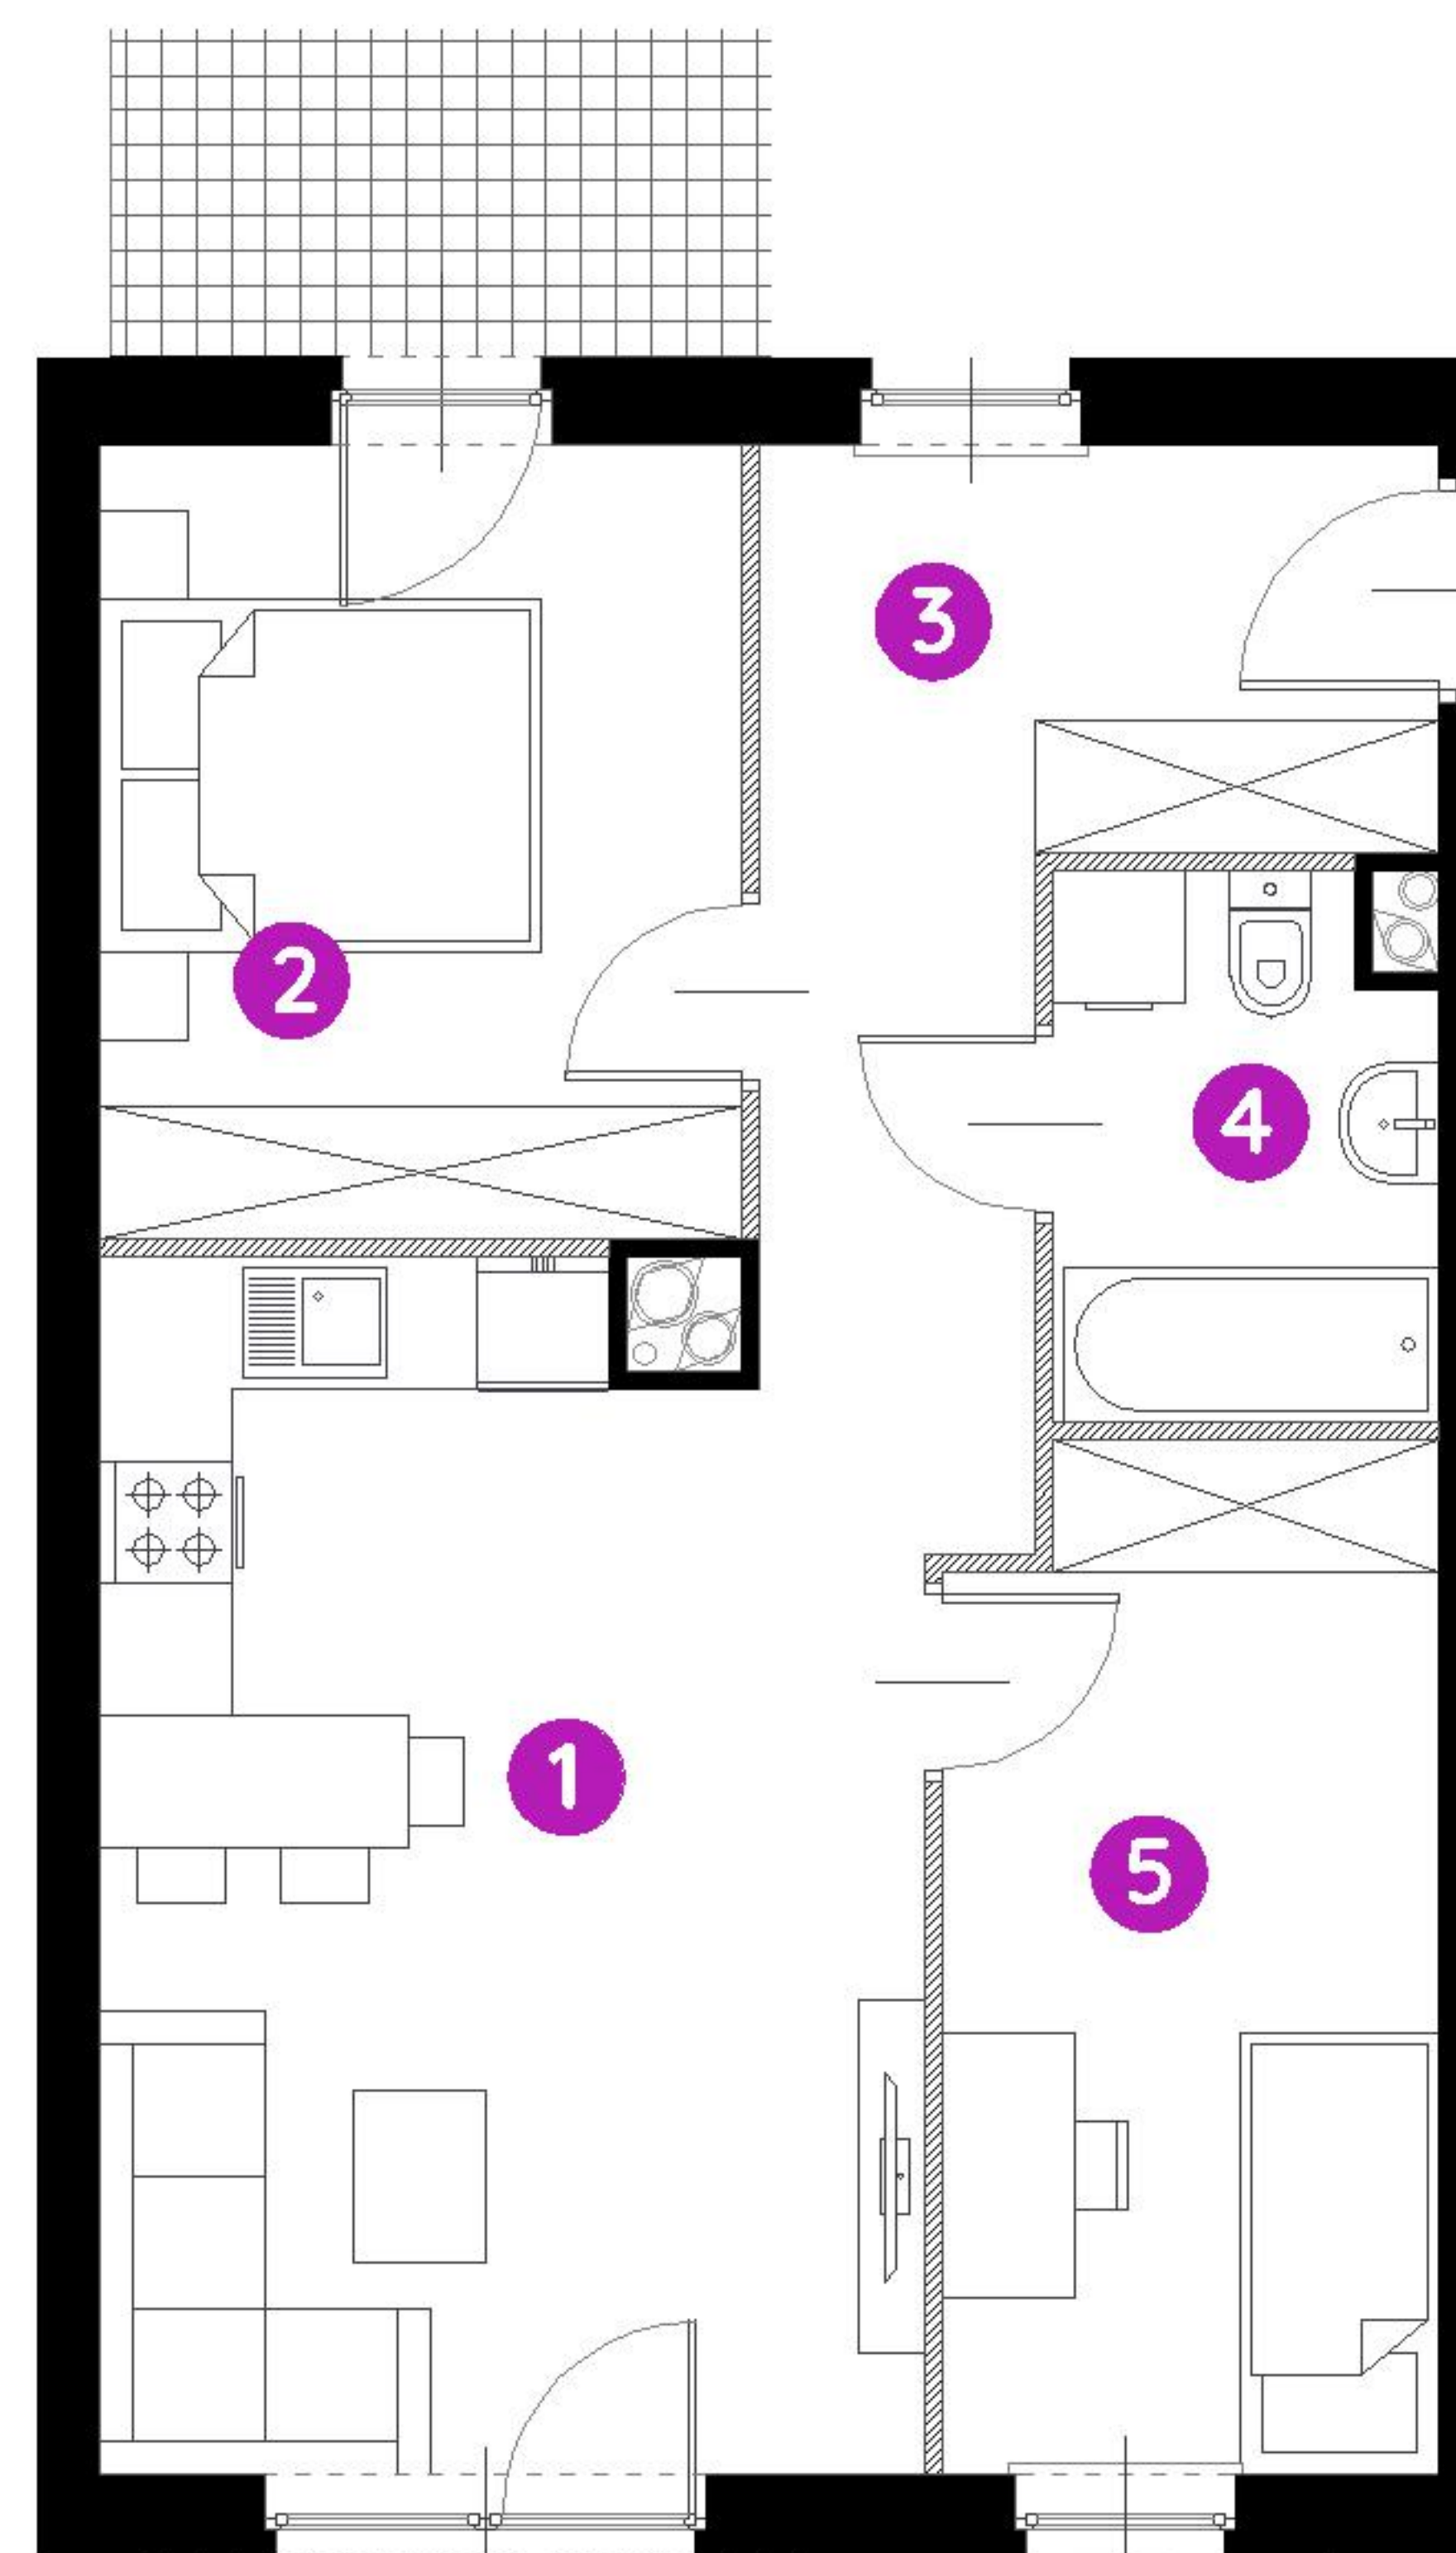

Murapol Matecznia

Kraków | ul. Rydlówka

mieszkanie **3.B.0.02**

piętro 0

budynek 3

1. salon z aneksem kuch. 19,51 m²

2. sypialnia 10,28 m²

3. przedpokój 8,91 m²

4. łazienka 4,04 m²

5. sypialnia 10,05 m²

metraż 52,79 m²

taras 1 4,50 m²

taras 2 4,50 m²

ogródek 1 15,09 m²

ogródek 2 24,09 m²

0 1 2 5m

UWAGA: Powierzchnia liczona wg PN-ISO 9836:2022-07. Na etapie projektu wykonawczego i realizacji obiektu mogą wystąpić korekty w powierzchni lokali i układzie ścian, powierzchnia liczona w stanie wykończonym.