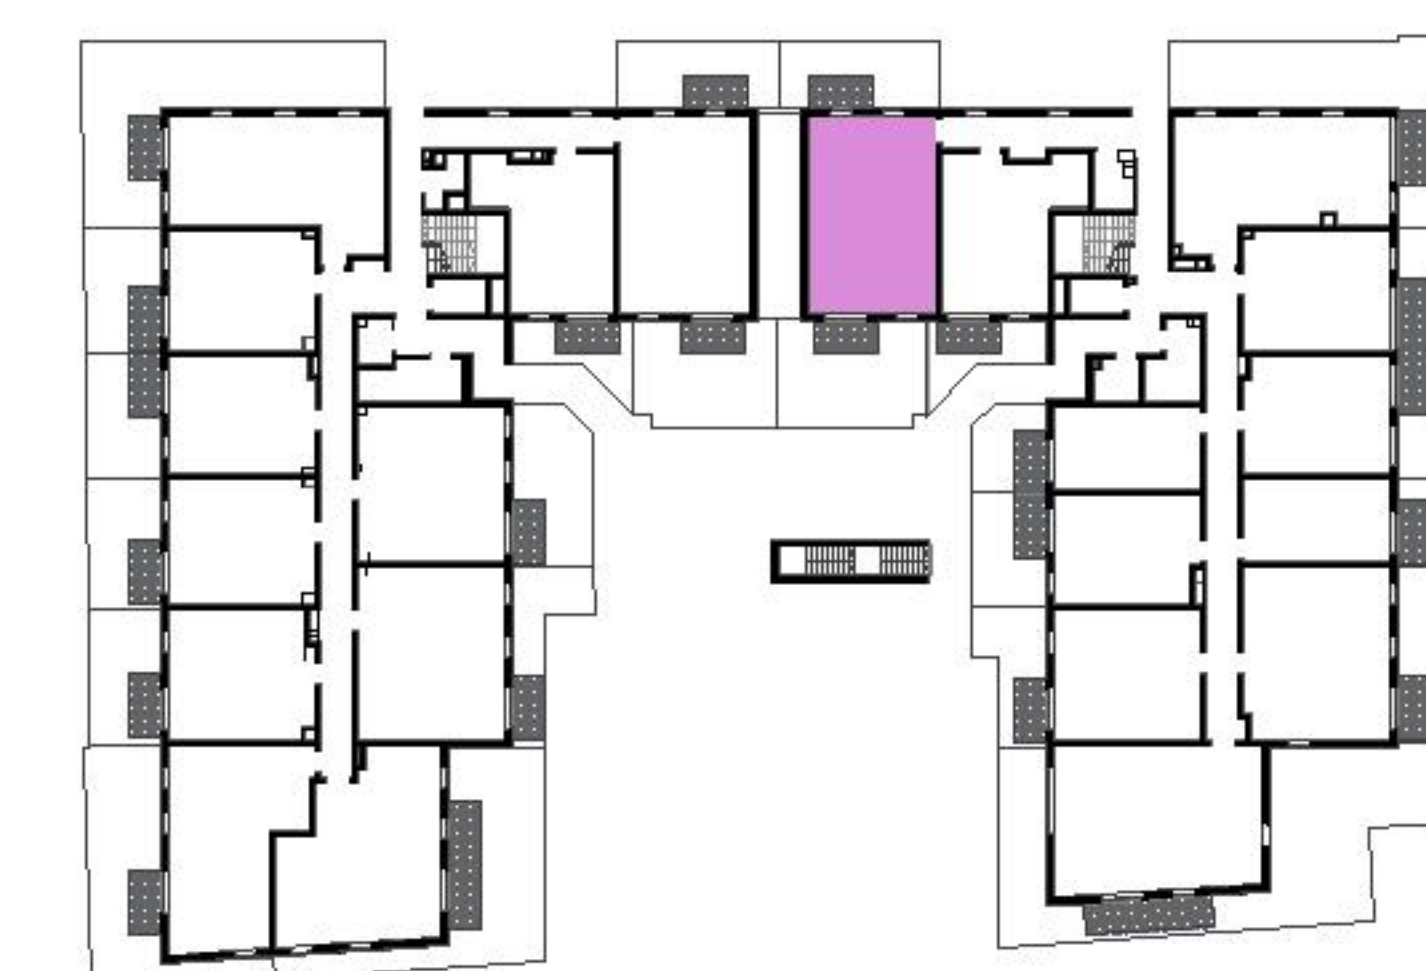

Biuro Sprzedaży: Kraków, ul. Rydlówka 37 - T: 506 371 434 / 514 601 742, M: krakow@murapol.pl. Centrala: Bielsko-Biała, ul. Dworkowa 4, T: 33 819 33 33, M: sekretariat@murapol.pl, murapol.pl

UWAGA: Powierzchnia liczona wg PN-ISO 9836:2022-07. Na etapie projektu wykonawczego i realizacji obiektu mogą wystąpić korekty w powierzchni lokali i układzie ścian, powierzchnia liczona w stanie wykończonym.

Do obliczeń przyjęto 1,5 cm tynku.