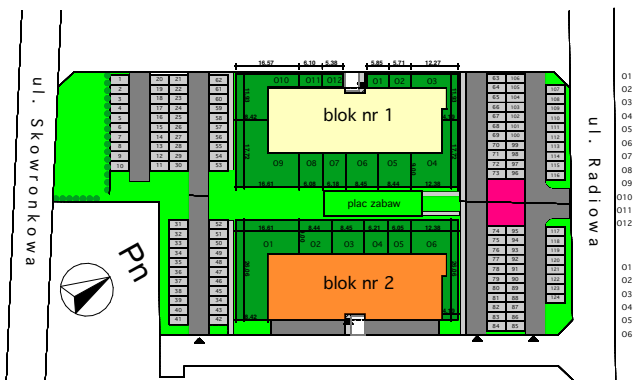

Koninko, ul. Radiowa

BLOK NR 2 MIESZKANIE M16 - I PIĘTRO

LOKALIZACJA BUDYNKU
NA OSIEDLU

LOKALIZACJA MIESZKANIA
W BUDYNKU

MIESZKANIE	NR POM.	NAZWA POM.	POW. PODŁOGI [m ²]
M16	M16-01	korytarz	4,41
	M16-02	pokój	9,02
	M16-03	pokój dzienny+aneks k.	25,85
	M16-04	pokój	6,74
	M16-05	łazienka	4,08
			50,10 m ²