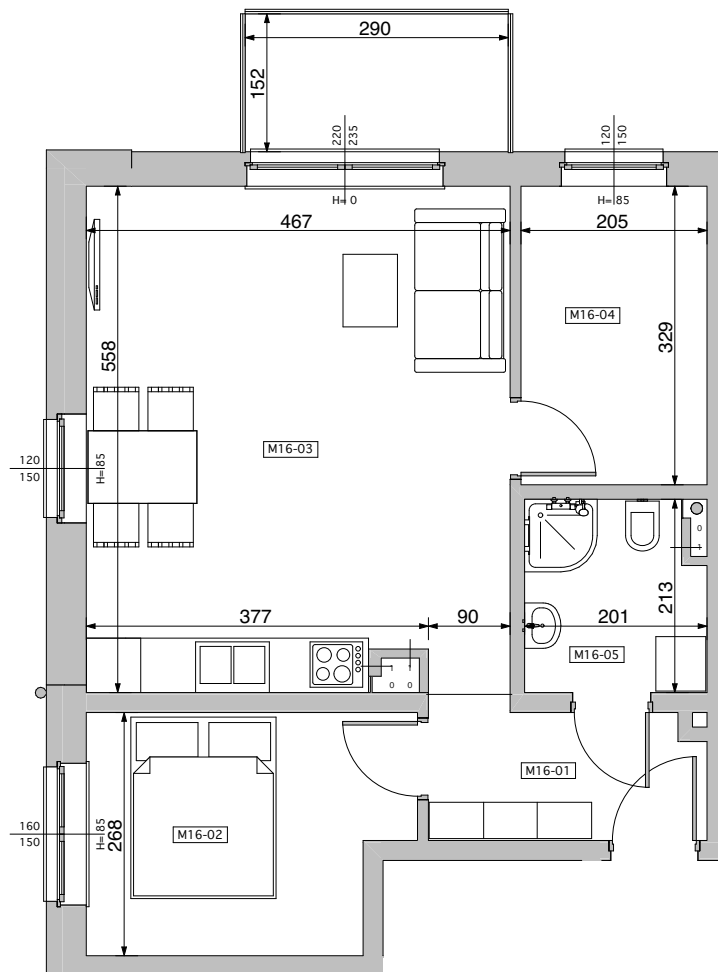

Koninko, ul. Radiowa

BLOK NR 2 MIESZKANIE M16 - I PIĘTRO

LOKALIZACJA BUDYNKU
NA OSIEDLU

LOKALIZACJA MIESZKANIA
W BUDYNKU

MIESZKANIE	NR POM.	NAZWA POM.	POW. PODŁOGI [m ²]
M16	M16-01	korytarz	4,41
	M16-02	pokój	9,02
	M16-03	pokój dzienny+aneks k.	25,85
	M16-04	pokój	6,74
	M16-05	łazienka	4,08
			50,10 m ²