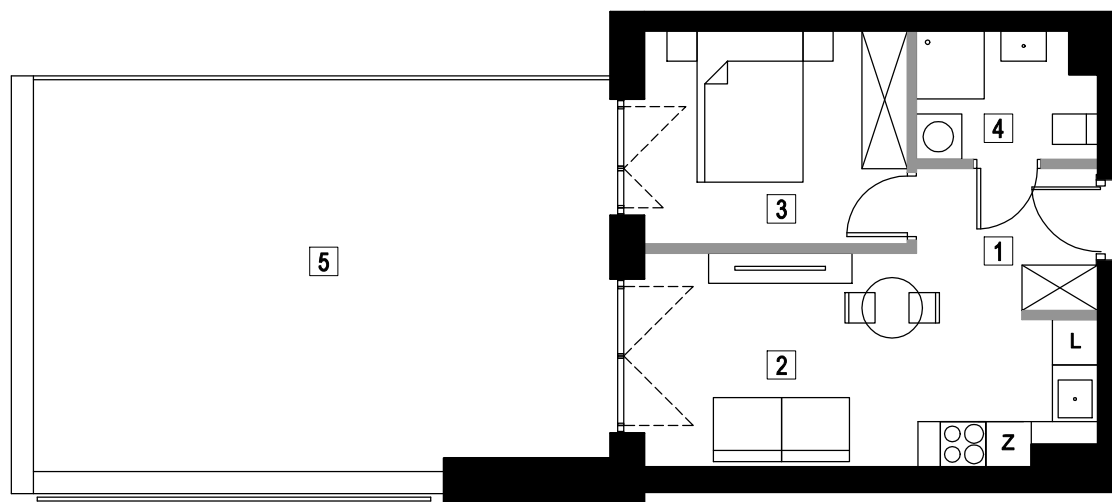

MIESZKANIE 1.7

1	KOMUNIKACJA	1,88 m ²
2	POKÓJ DZIENNY Z ANEKSEM KUCHENNYM	17,40 m ²
3	POKÓJ	9,81 m ²
4	ŁAZIENKA	3,96 m ²
	SUMA	33,05 m ²
5	TARAS	39,52 m ²