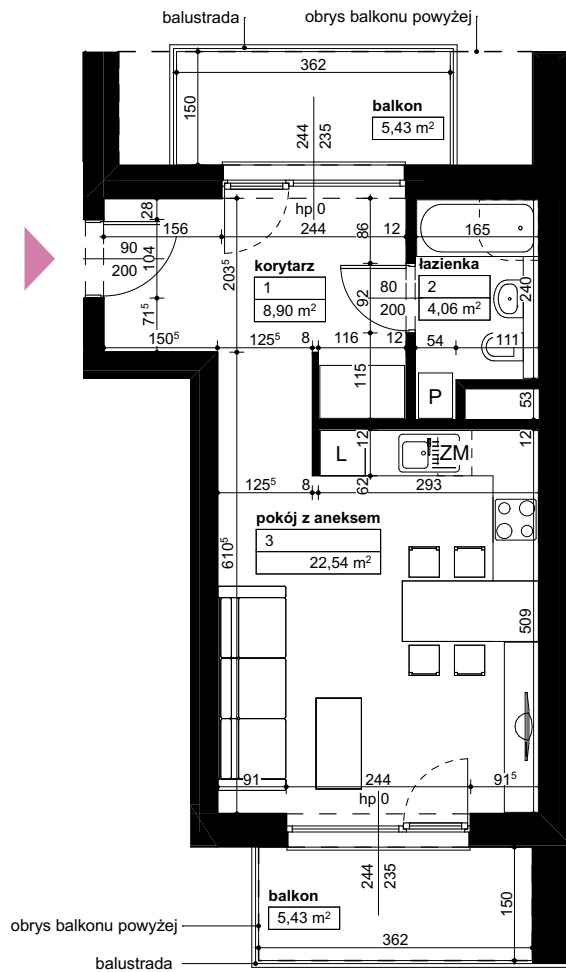

SKALA 1:100

Wymiary podano w świetle ścian surowych, powierzchnie podano w świetle ścian otynkowanych.

OPIS MIESZKANIA:

Numer: **C/3/1/4**
Powierzchnia: **35,50m²**
Kondygnacja: **Piętro +1**
Struktura: **1 pokój z aneksem kuchennym**
Cena brutto:
Cena brutto/m²:

Niniejsza karta ma charakter poglądowy i nie stanowi oferty handlowej w rozumieniu art. 66 §1 Kodeksu Cywilnego oraz innych właściwych przepisów prawnych

INWESTYCJE S.A.

60-829 Poznań
ul. Roosevelta 18
tel. 61 845 11 83
www.uwi.com.pl