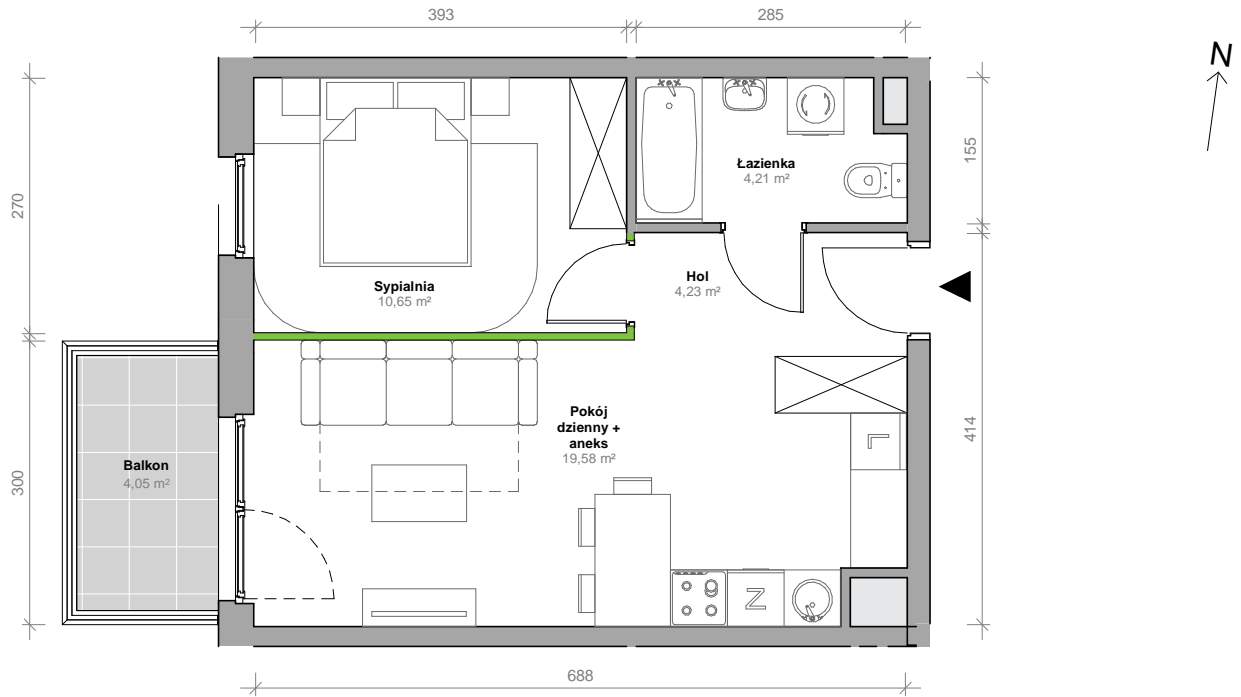

Przemyska Vita

I.2.M09

Powierzchnia **38,67 m²**

Piętro 2

Aranżacja mieszkania jest przykładowa.

Powierzchnia **użytkowa**

nie uwzględnia powierzchni pod ścianami działowymi

Łazienka	4,21 m ²
Sypialnia	10,65 m ²
Pokój dzienny + aneks	19,58 m ²
Hol	4,23 m ²
Razem	38,67 m²
+ balkon	4,05 m ²

U nas nigdy nie płacisz za powierzchnię pod ścianami działowymi

Rzut kondygnacji **2**

Plan osiedla **Budynek I**