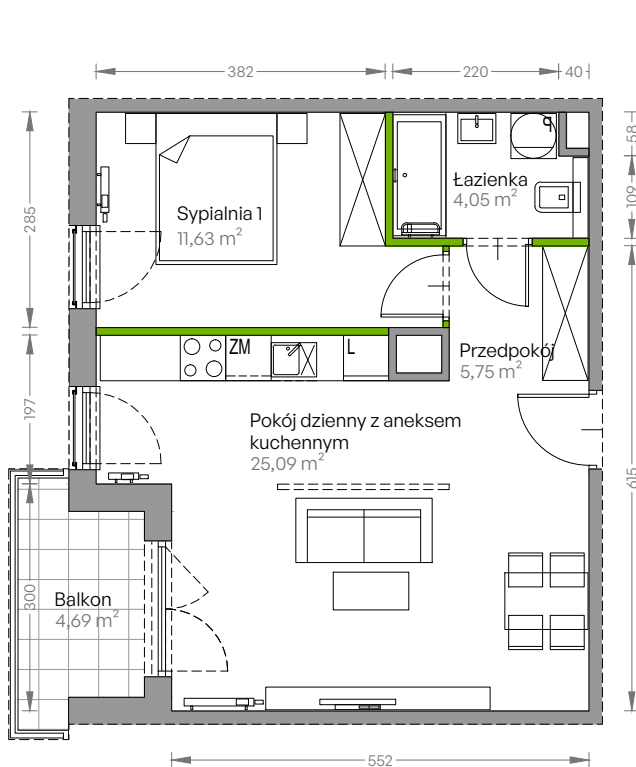

Centralna Vita

nr E.343

Powierzchnia **46,52 m²**

Piętro 4

Aranżacja mieszkania jest przykładowa

Powierzchnia użytkowa

przedpokój	5,75 m ²
sypialnia 1	11,63 m ²
pokój dzienny z aneksem kuchennym	25,09 m ²
łazienka	4,05 m ²
Razem	46,52 m²
+ balkon	4,69 m ²

Rzut kondygnacji Piętro 4

Plan osiedla Budynek E

U nas nigdy nie płacisz za powierzchnię pod ścianami działowymi!

Powierzchnia użytkowa wg PN-ISO 9836:1997