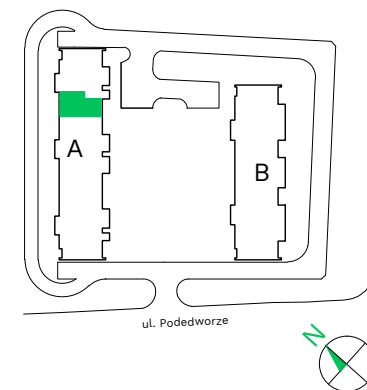

Podeworze 13

Piaski Wielkie

Kraków

Uwagi:

Przy obliczaniu powierzchni uwzględniono normę PN-ISO 9836:2015. Powierzchnia tarasu i ogródka może ulec zmianie o 5%. Wymiary podano w stanie surowym. Przedstawiona aranżacja jest przykładowa, rysunki w tym zakresie mają charakter informacyjny i nie stanowią oferty w rozumieniu przepisów Kodeksu Cywilnego.

Legenda:

- Ściany działowe
- Ściany wydzielające szachty
- Ściany konstrukcyjne

Budynek - **A**

Piętro - **0**

Mieszkanie - **85**

Przedpokój	11,35 m ²
Pokój z aneksem	27,69 m ²
Łazienka	5,19 m ²
Pokój	14,63 m ²
Pokój	12,29 m ²
WC	2,44 m ²