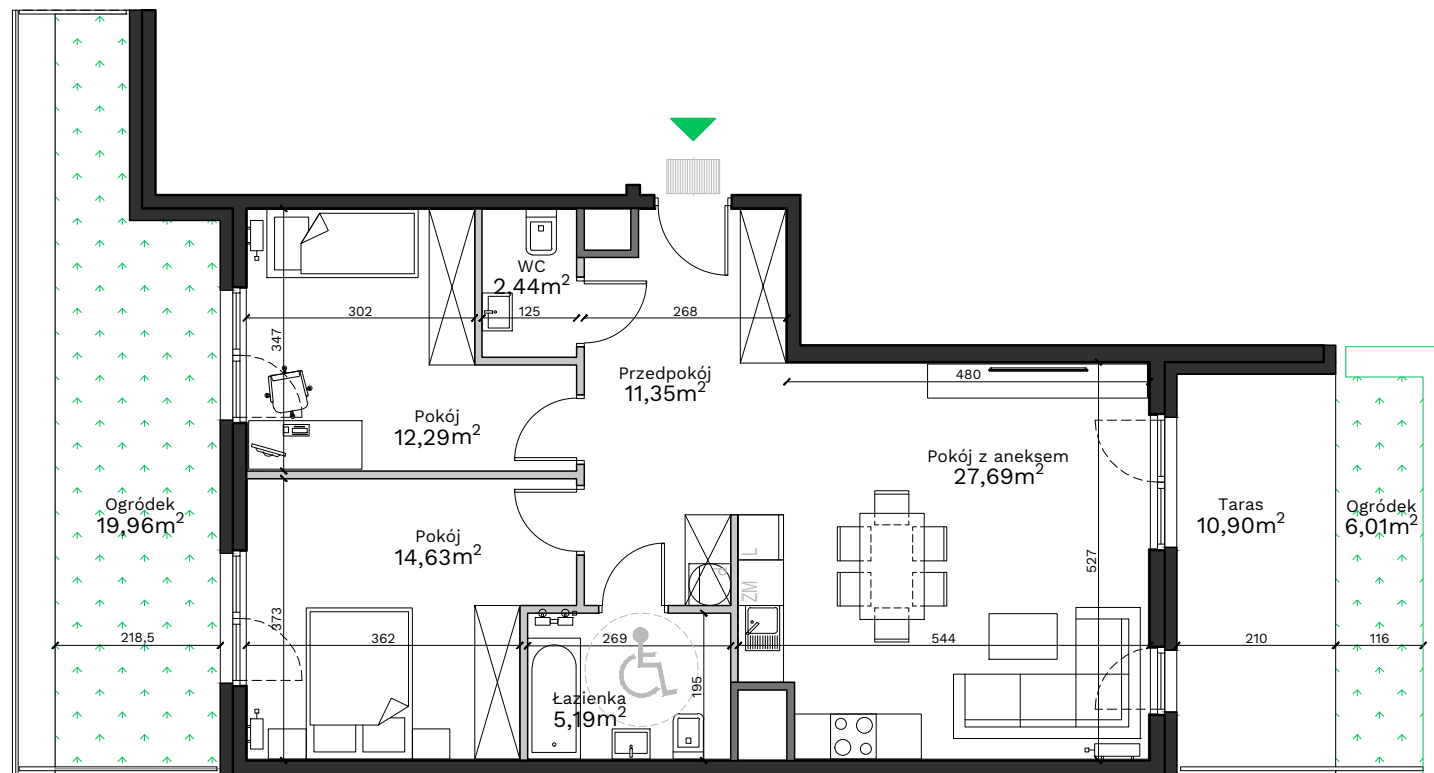

Podeworze 13

Piaski Wielkie

Kraków

Uwagi:

Przy obliczaniu powierzchni uwzględniono normę PN-ISO 9836:2015. Powierzchnia tarasu i ogródka może ulec zmianie o 5%. Wymiary podano w stanie surowym. Przedstawiona aranżacja jest przykładowa, rysunki w tym zakresie mają charakter informacyjny i nie stanowią oferty w rozumieniu przepisów Kodeksu Cywilnego.

Legenda:

- Ściany działowe
- Ściany wydzielające szachty
- Ściany konstrukcyjne

Budynek - **A**

Piętro - **0**

Mieszkanie - **85**

Przedpokój	11,35 m ²
Pokój z aneksem	27,69 m ²
Łazienka	5,19 m ²
Pokój	14,63 m ²
Pokój	12,29 m ²
WC	2,44 m ²

Powierzchnia użytkowa 73,59 m²

Taras	10,90 m ²
Ogródek	6,01 m ²
Ogródek	19,96 m ²

Biuro sprzedaży: ul. Armii Krajowej 19, 12 639 57 00

EKOPARK

www.ekopark.pl